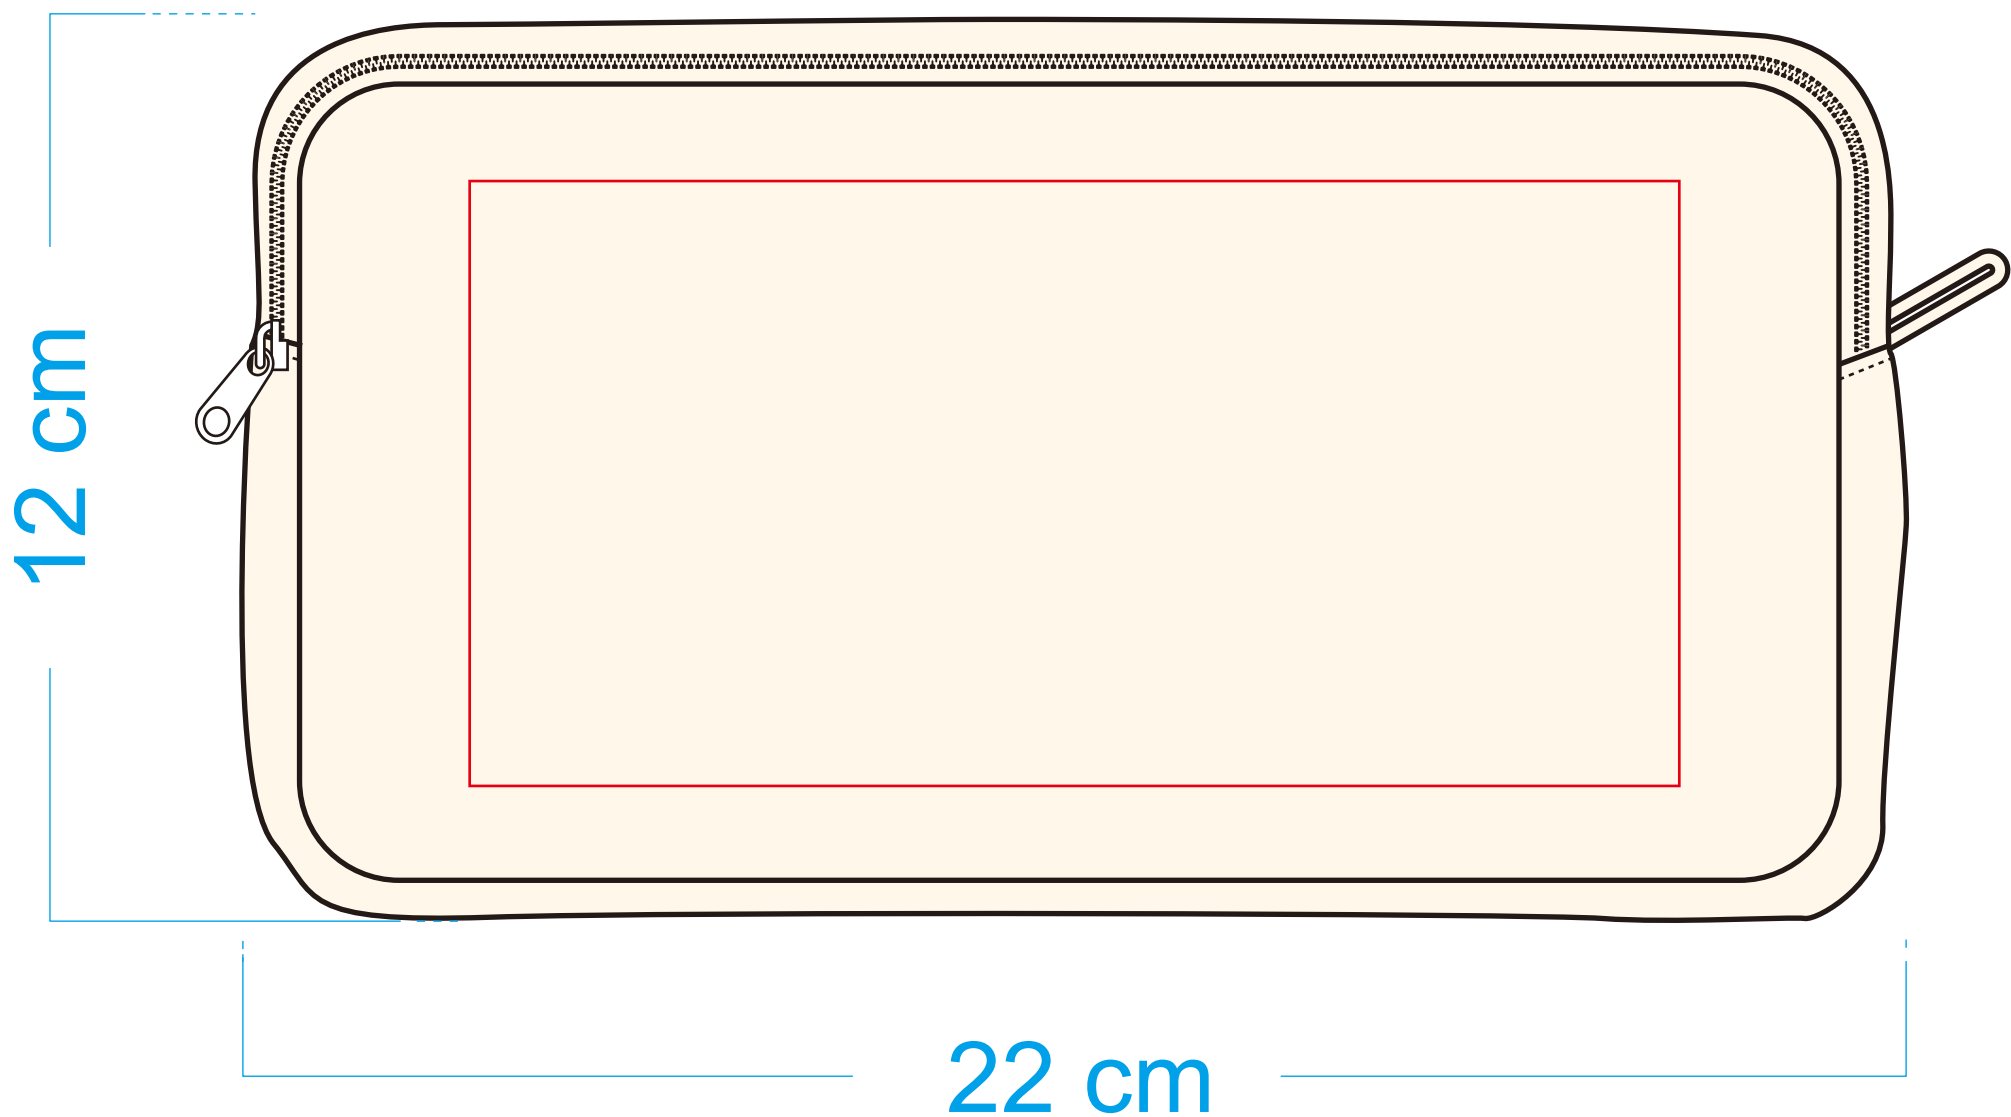

帆布立體拉鍊筆袋(有內裡)

產品規格:寬22高12底寬8cm ±2cm

帆布顏色:原胚色 【拉鍊】:黑色

包裝方式:OPP袋包裝

印刷範圍:寬16高9cm

請將圖案置於紅框中