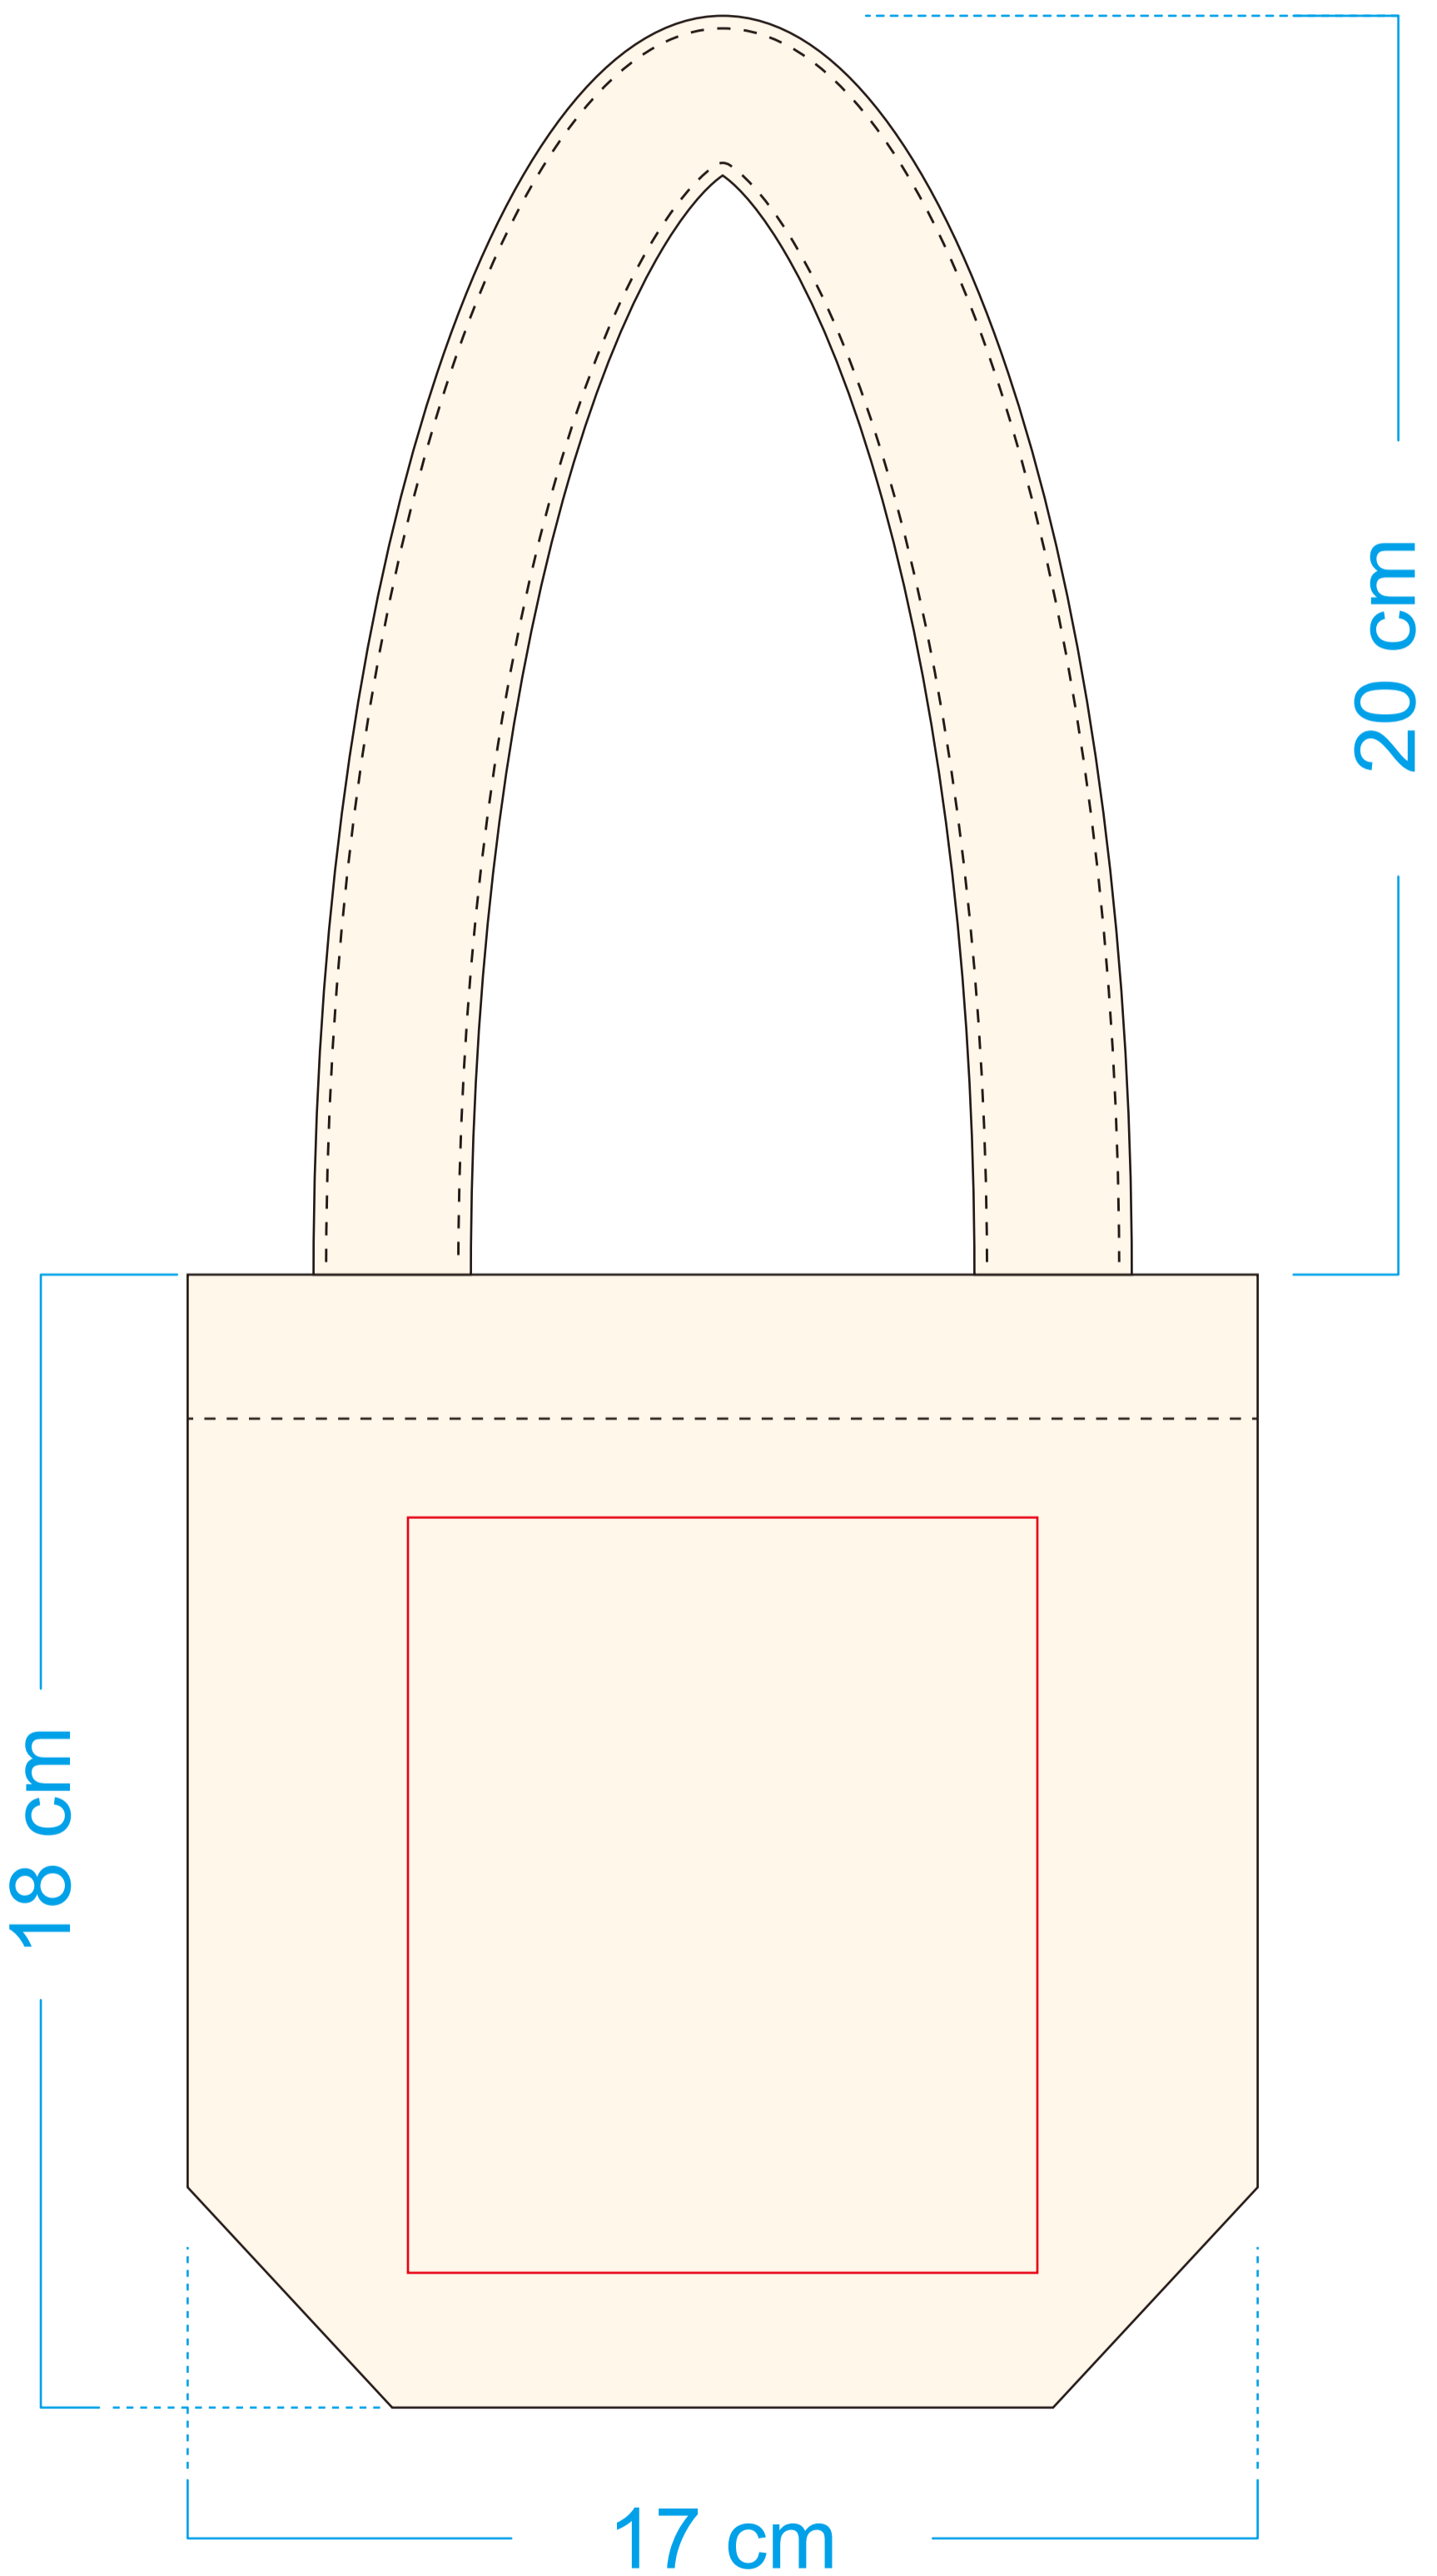

帆布杯袋(有底袋) 適用常規500~700ml杯
產品規格:寬17高18底寬10cm±2cm
帆布顏色:原胚色 單提把總長:40cm
包裝方式:OPP袋包裝

印刷範圍:寬10高12cm
請將圖案置於紅框中