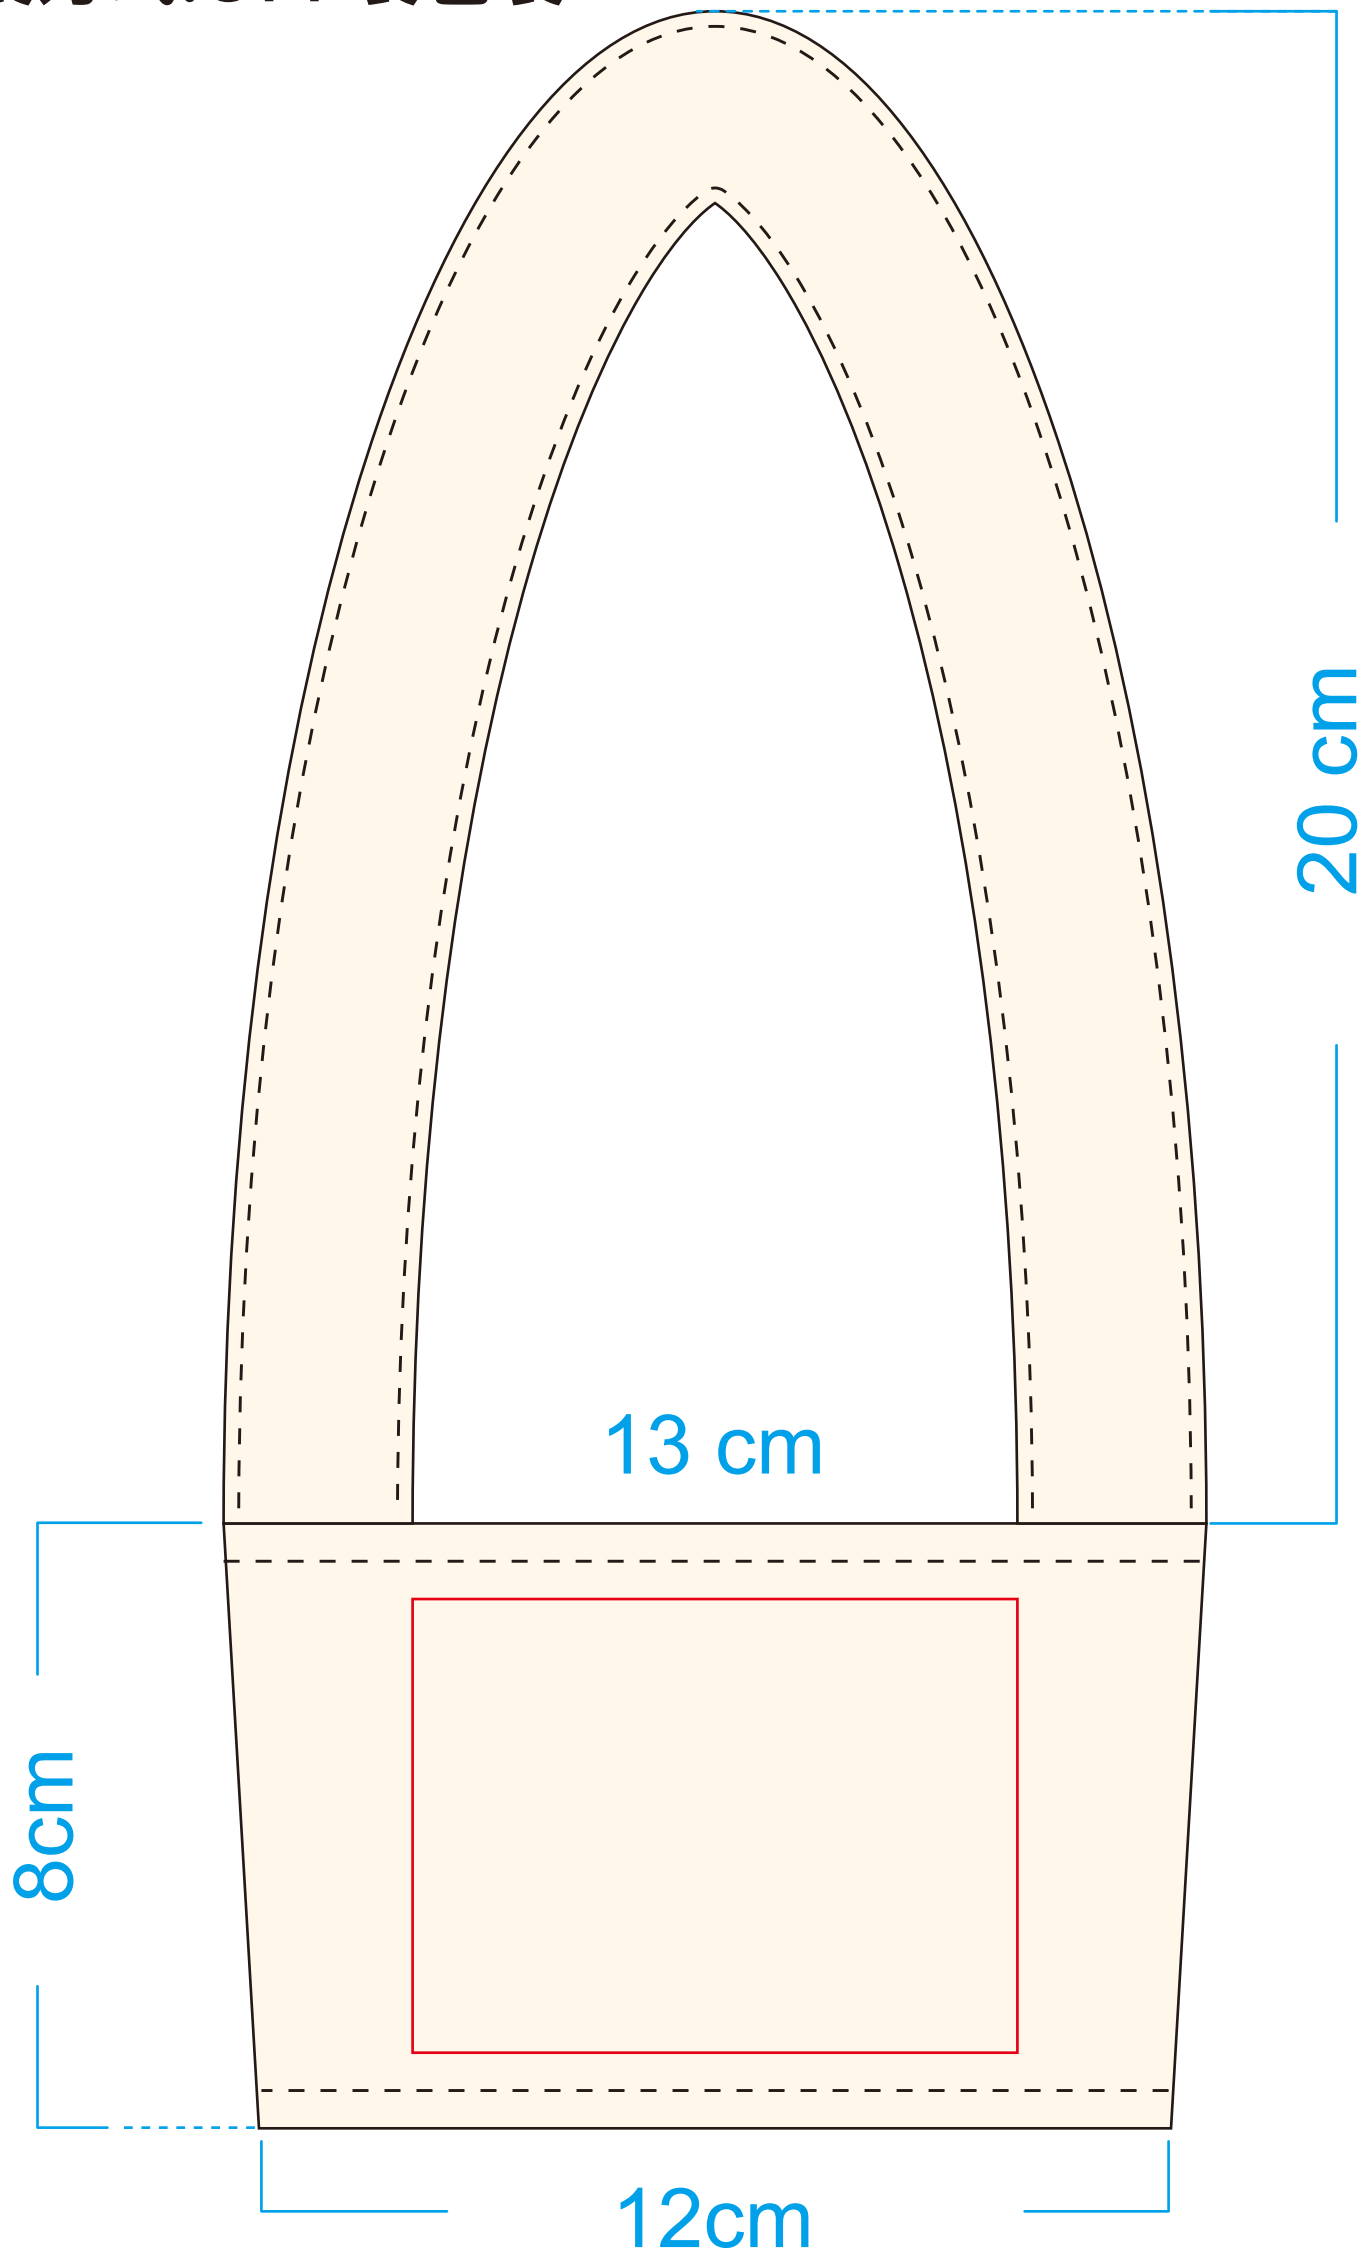

帆布杯袋(半截式) 適用常規500~700ml杯

產品規格:;上寬13下寬12高度8±2cm

帆布顏色:原胚色 單提把總長:40cm

包裝方式:OPP袋包裝

印刷範圍:寬8高6cm
請將圖案置於紅框中