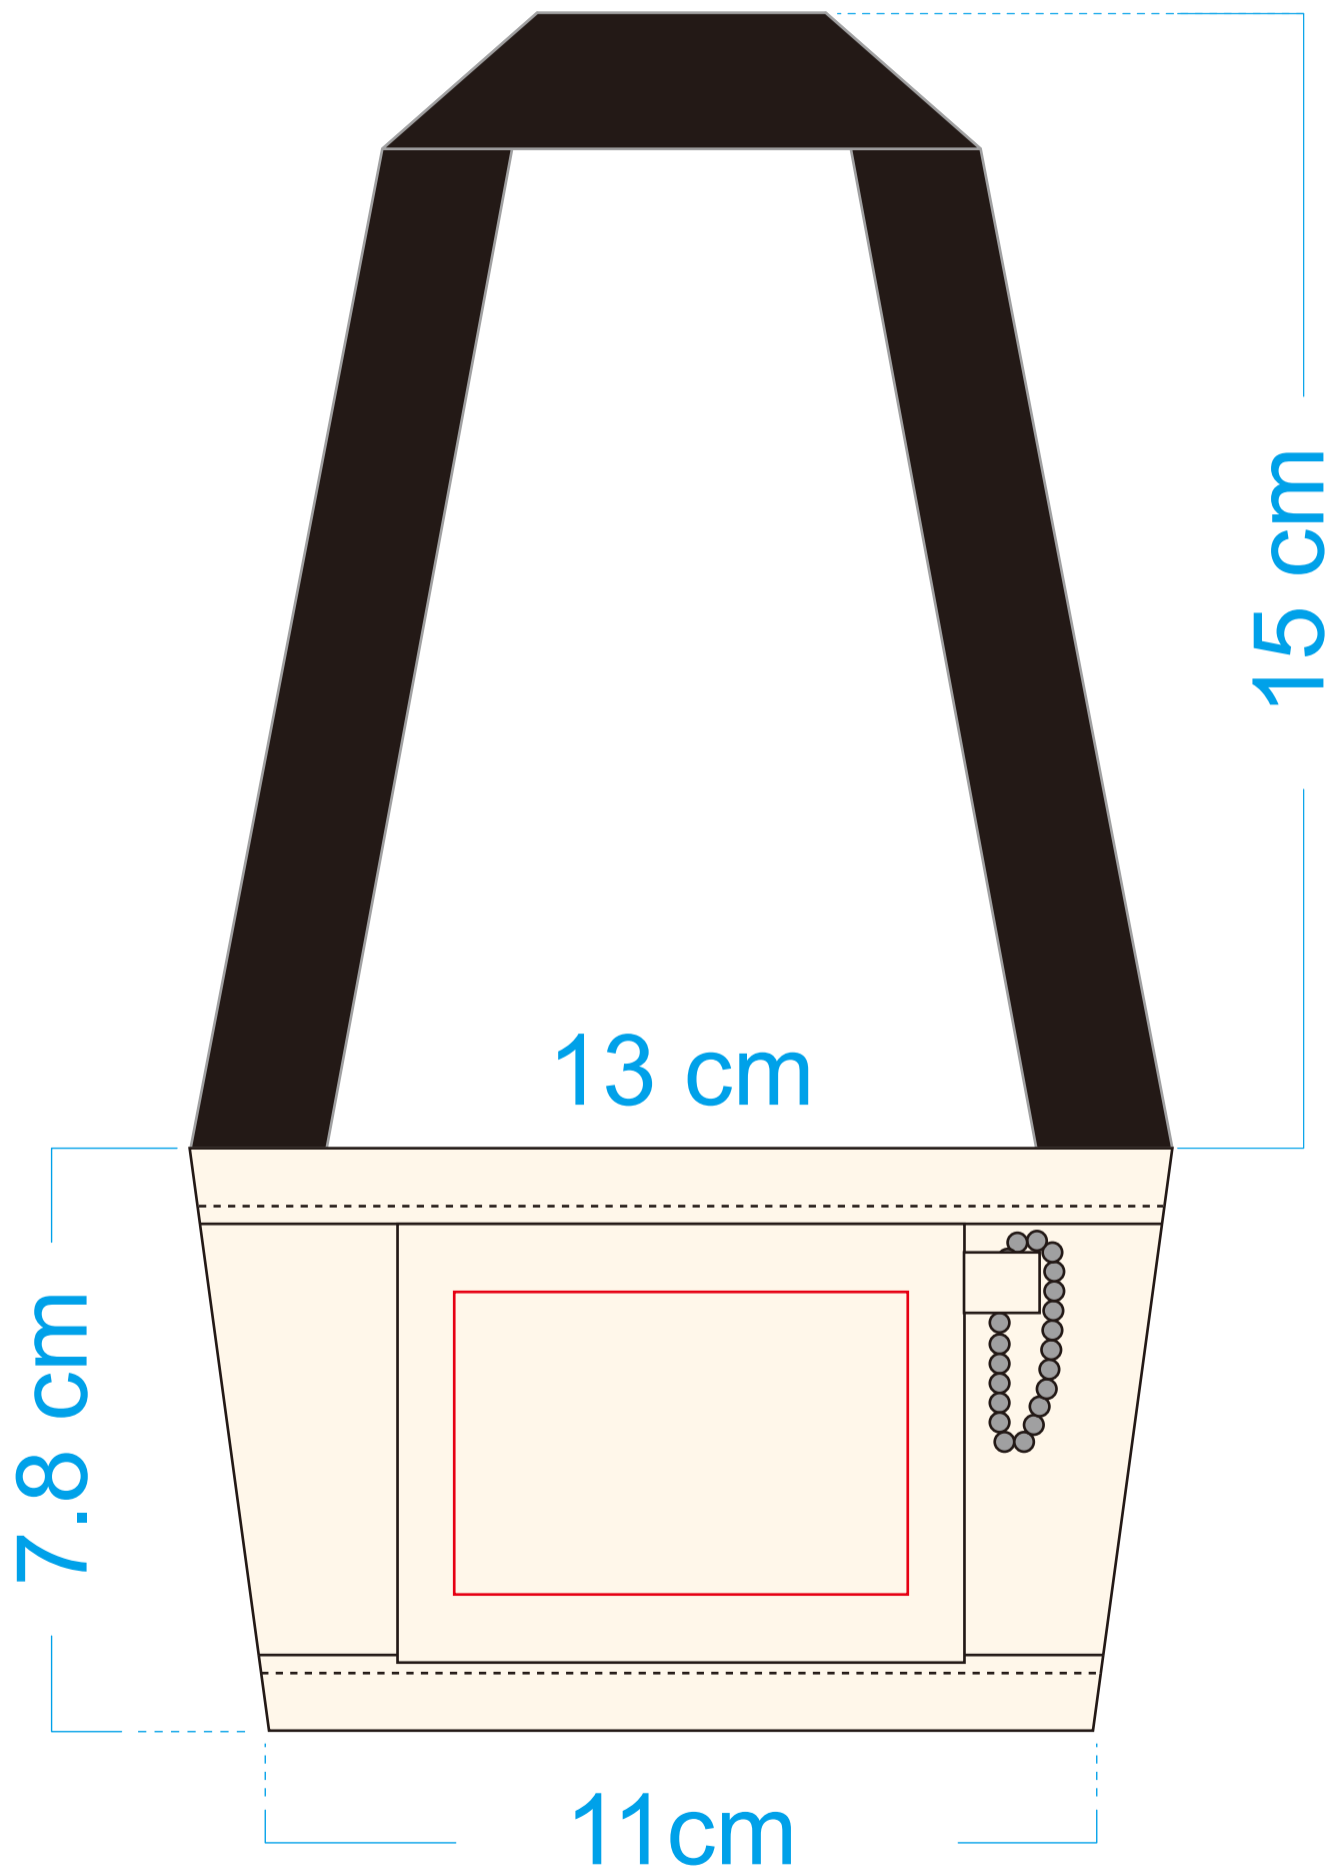

帆布杯袋(可收納) 適用常規500~700ml杯
產品規格:上寬13高7.8下寬11cm ±2cm
帆布顏色:原胚色 單提把總長:30cm 黑色
包裝方式:OPP袋包裝

印刷範圍:寬6高4cm
請將圖案置於紅框中