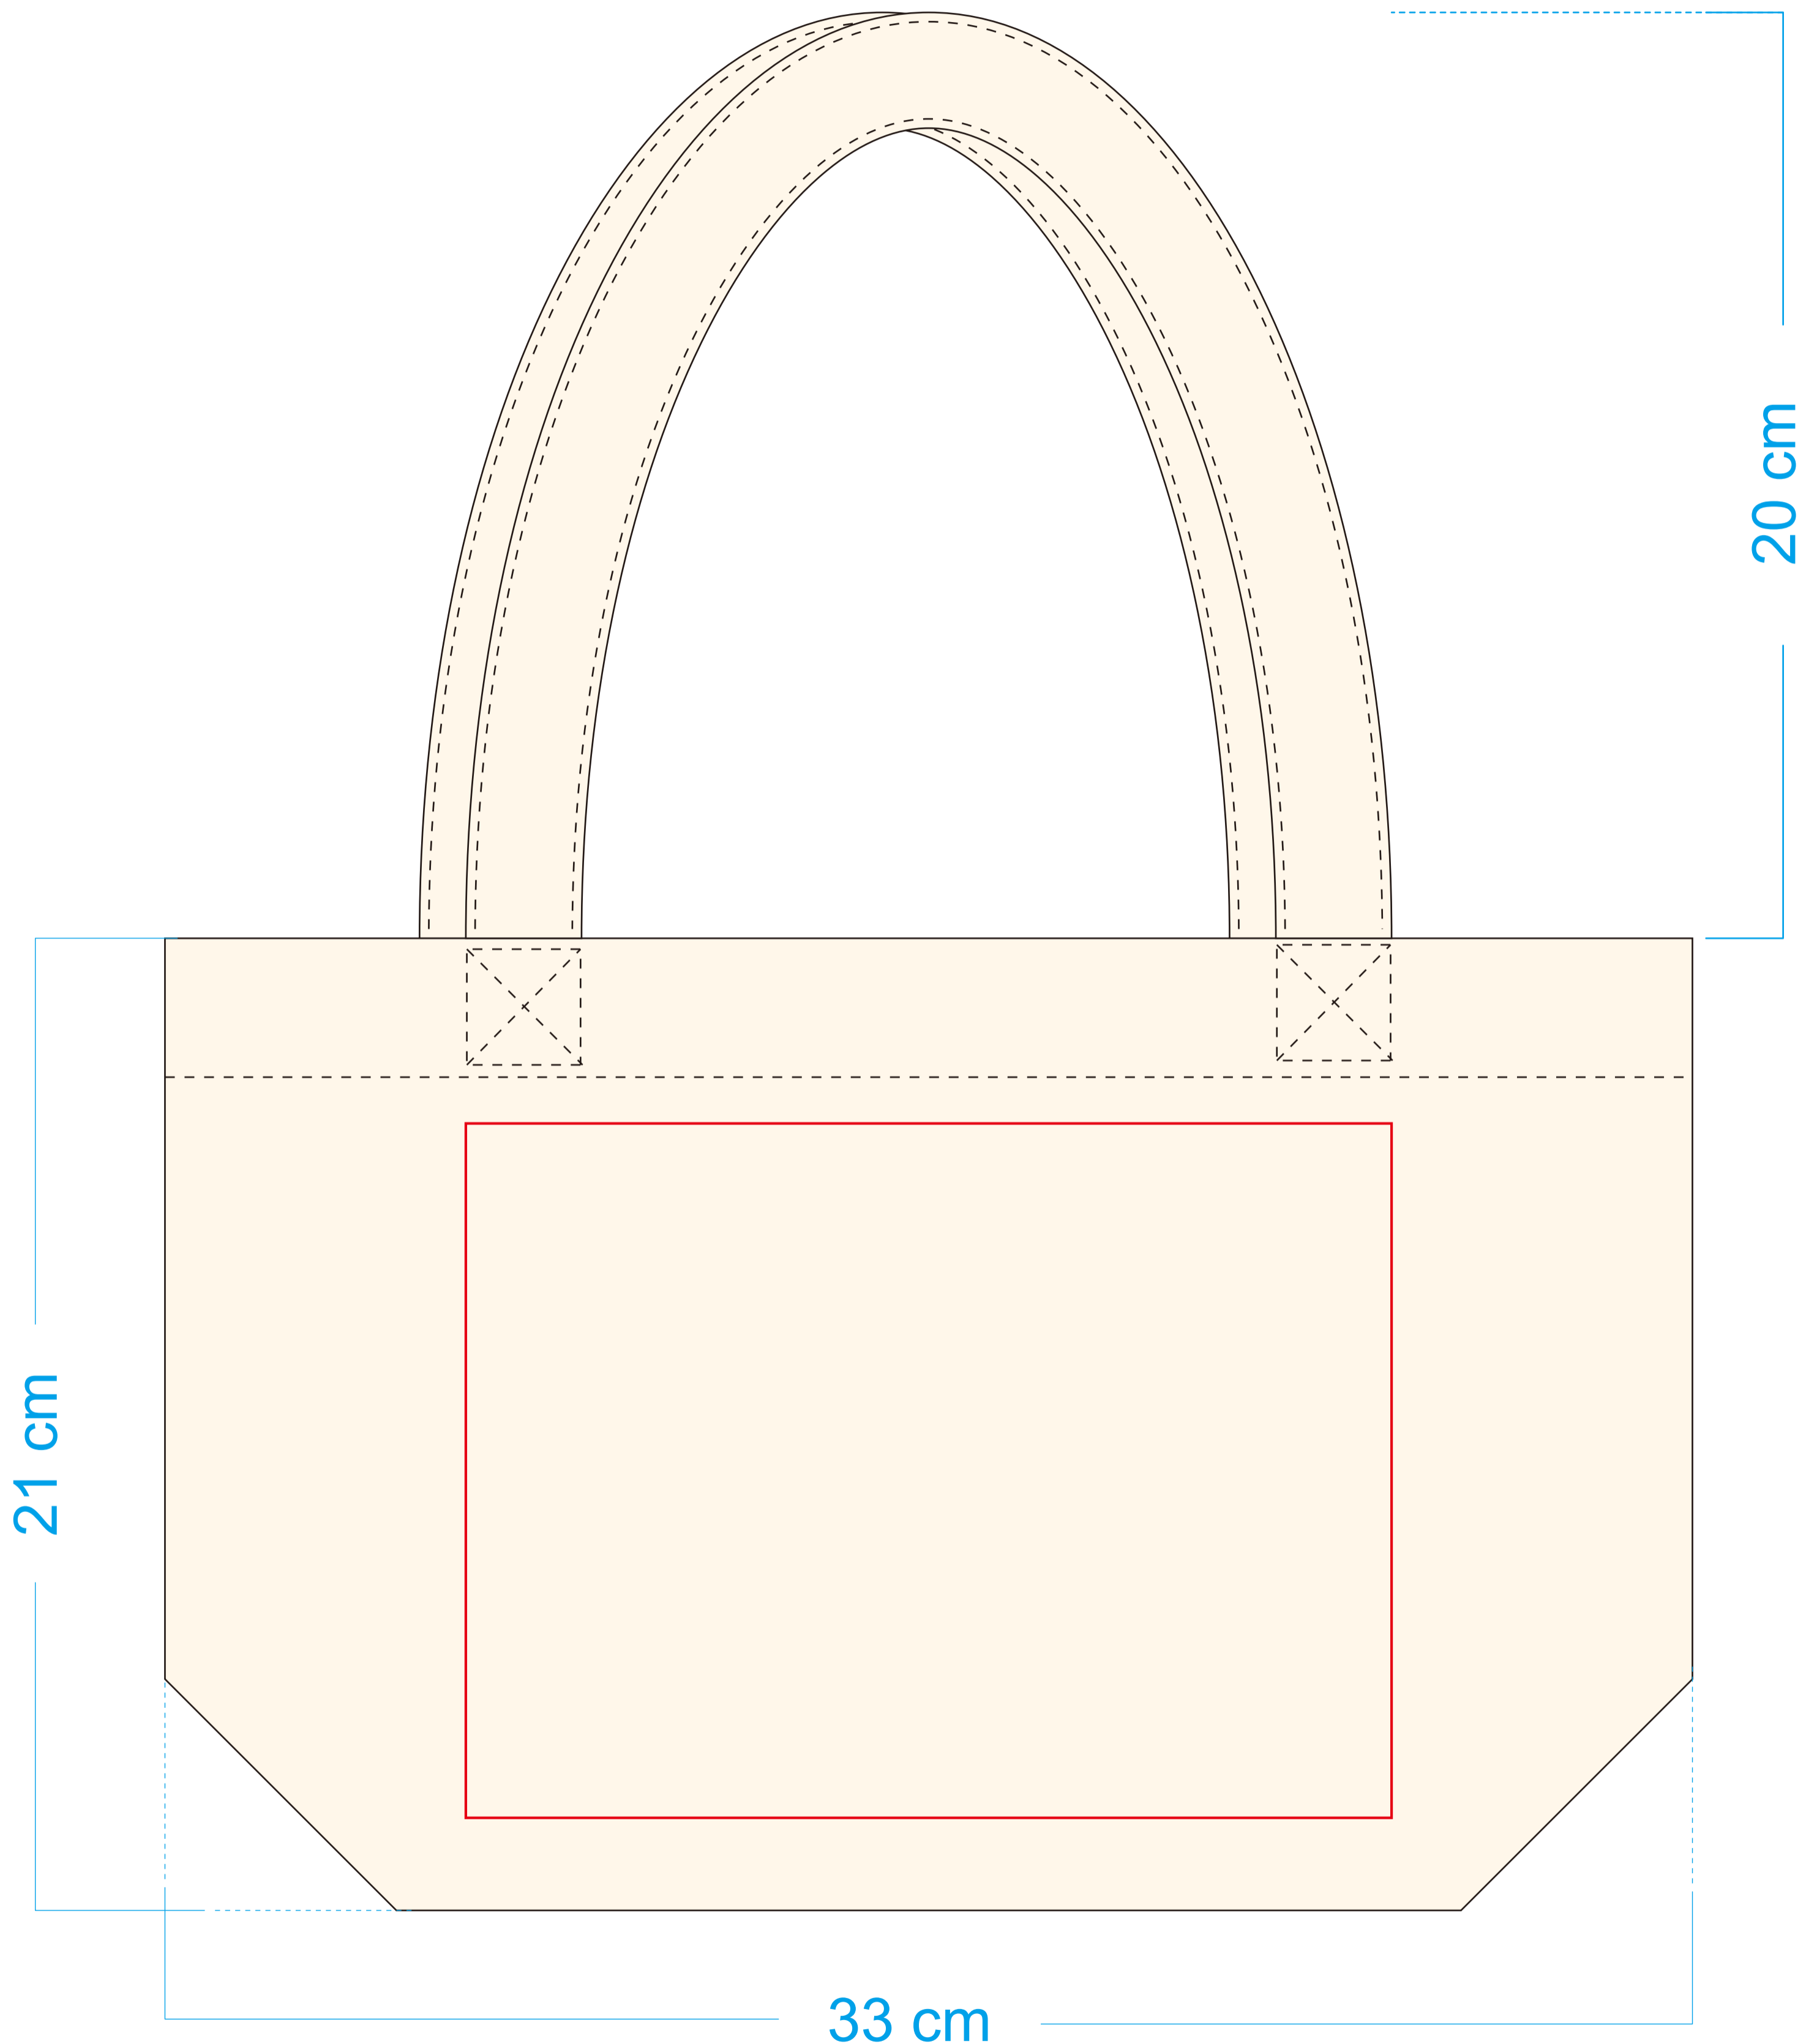

帆布小托特包/便當袋

產品規格:寬33高21底寬10cm±2cm

帆布顏色:原胚色 雙提把 總長:肩背40cm

包裝方式:OPP袋包裝

印刷範圍:寬20高15cm

請將圖案置於紅框中