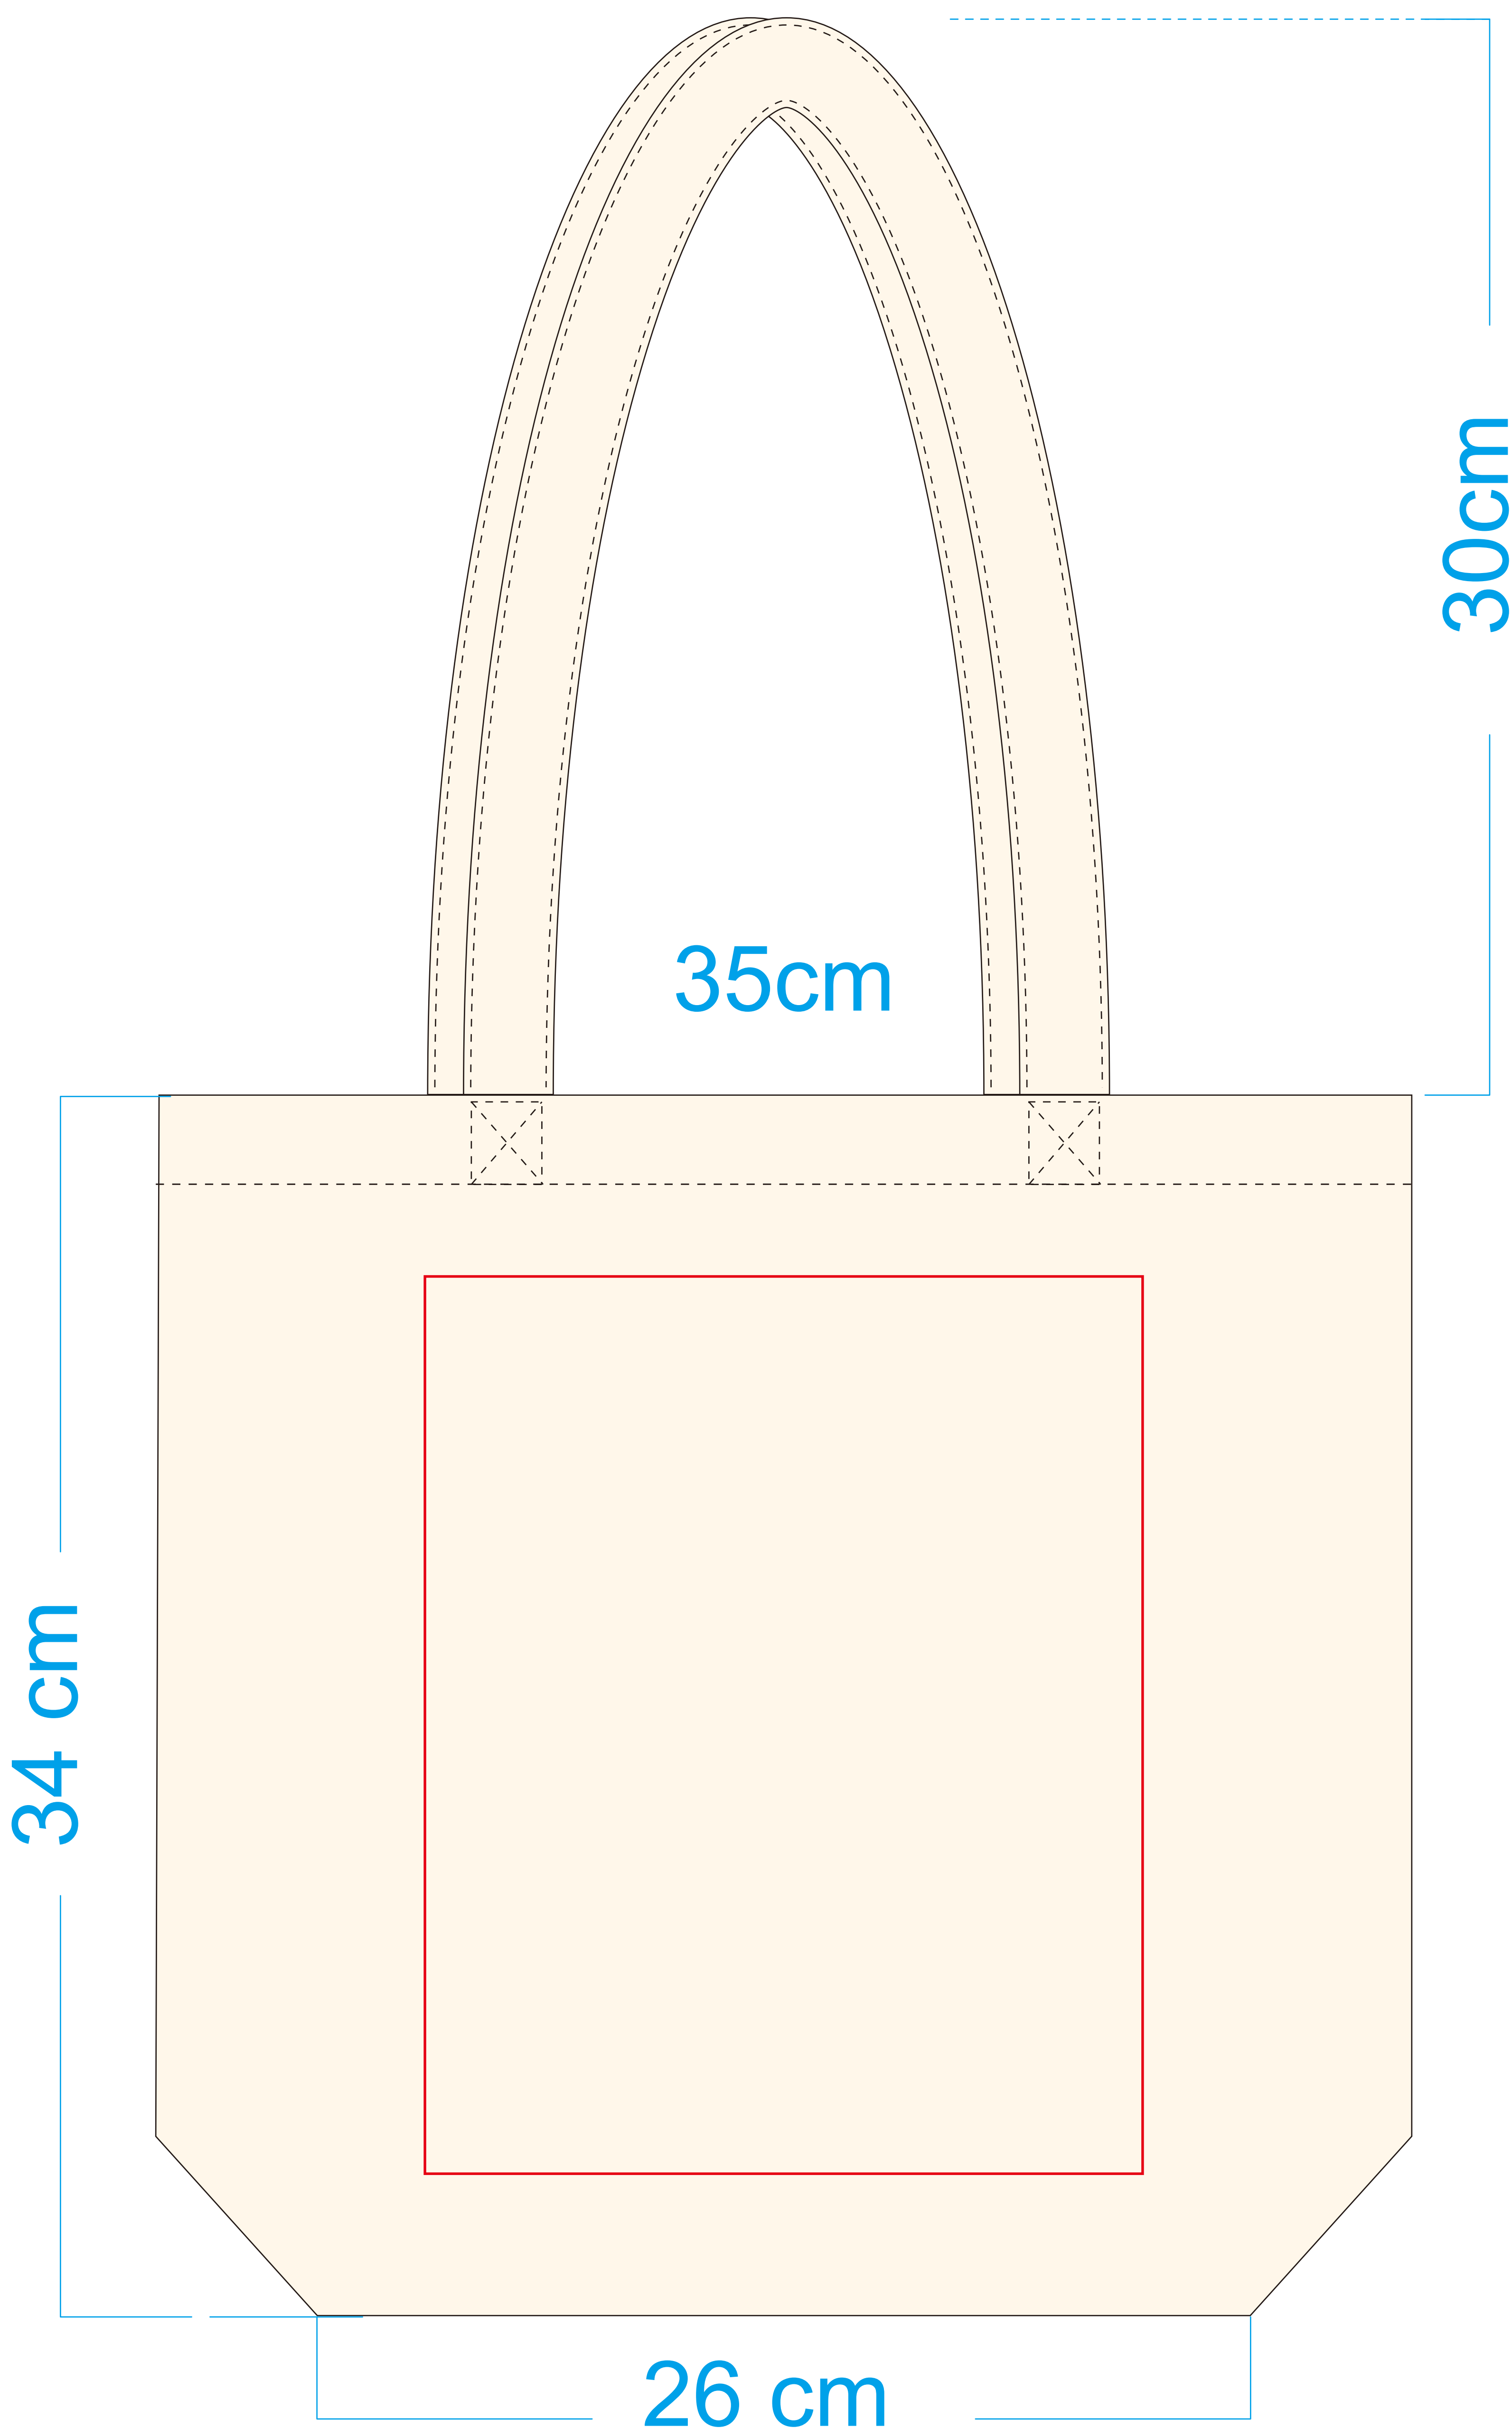

# 帆布托特袋

產品規格:上寬35下寬26高34底寬10cm±2cm

帆布顏色:原胚色 雙提把 總長:肩背60cm

包裝方式:OPP袋包裝

**印刷範圍:寬20高25cm**

**請將圖案置於紅框中**