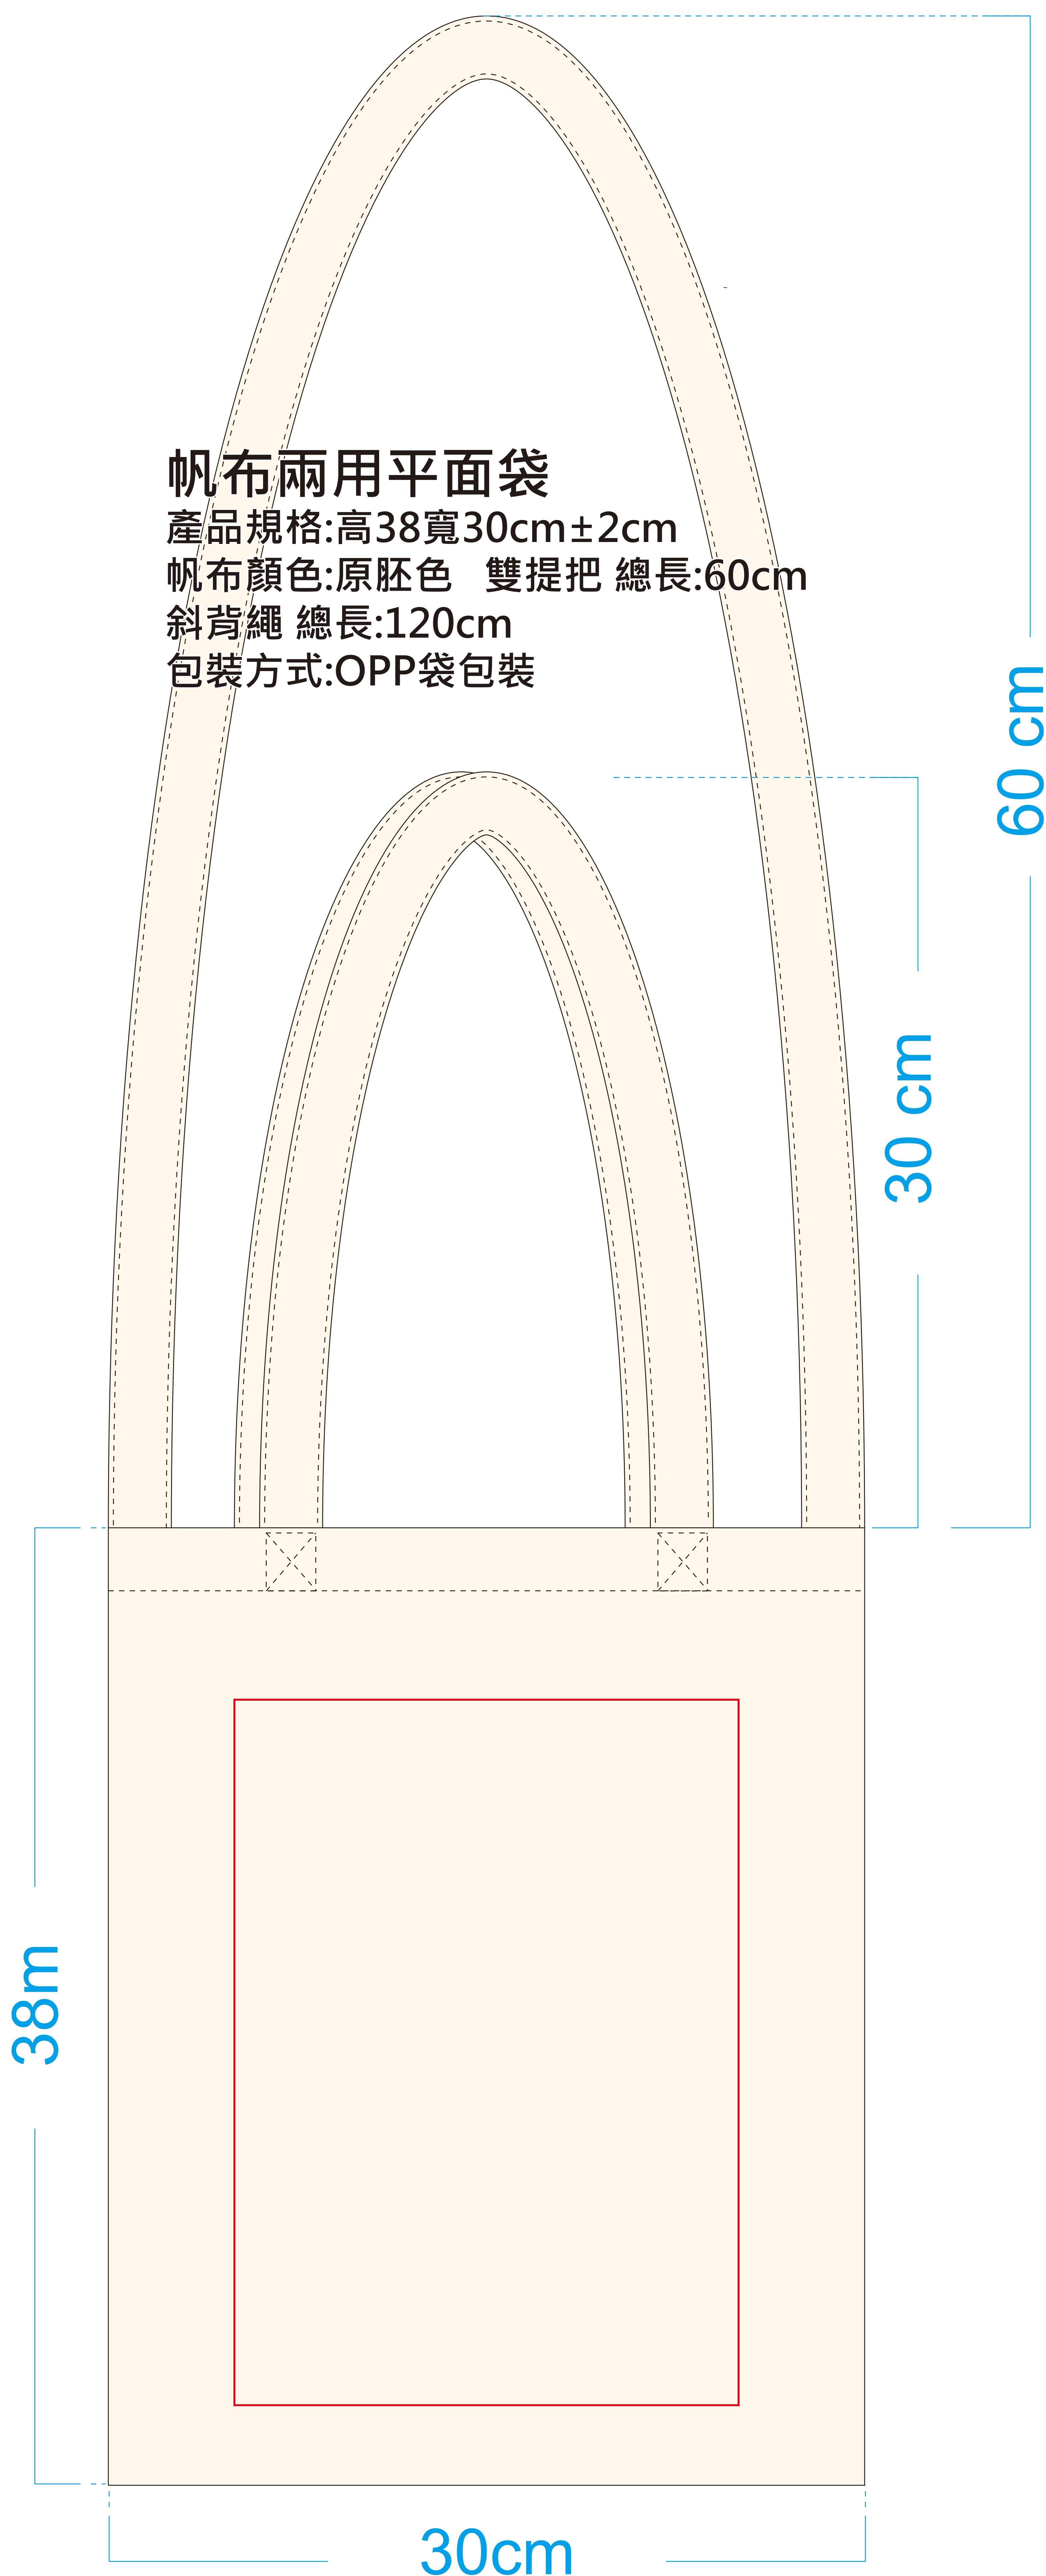

帆布兩用平面袋

產品規格:高38寬30cm±2cm

帆布顏色:原胚色 雙提把 總長:60cm

斜背繩 總長:120cm

包裝方式:OPP袋包裝

印刷範圍:寬20高28cm

請將圖案置於紅框中