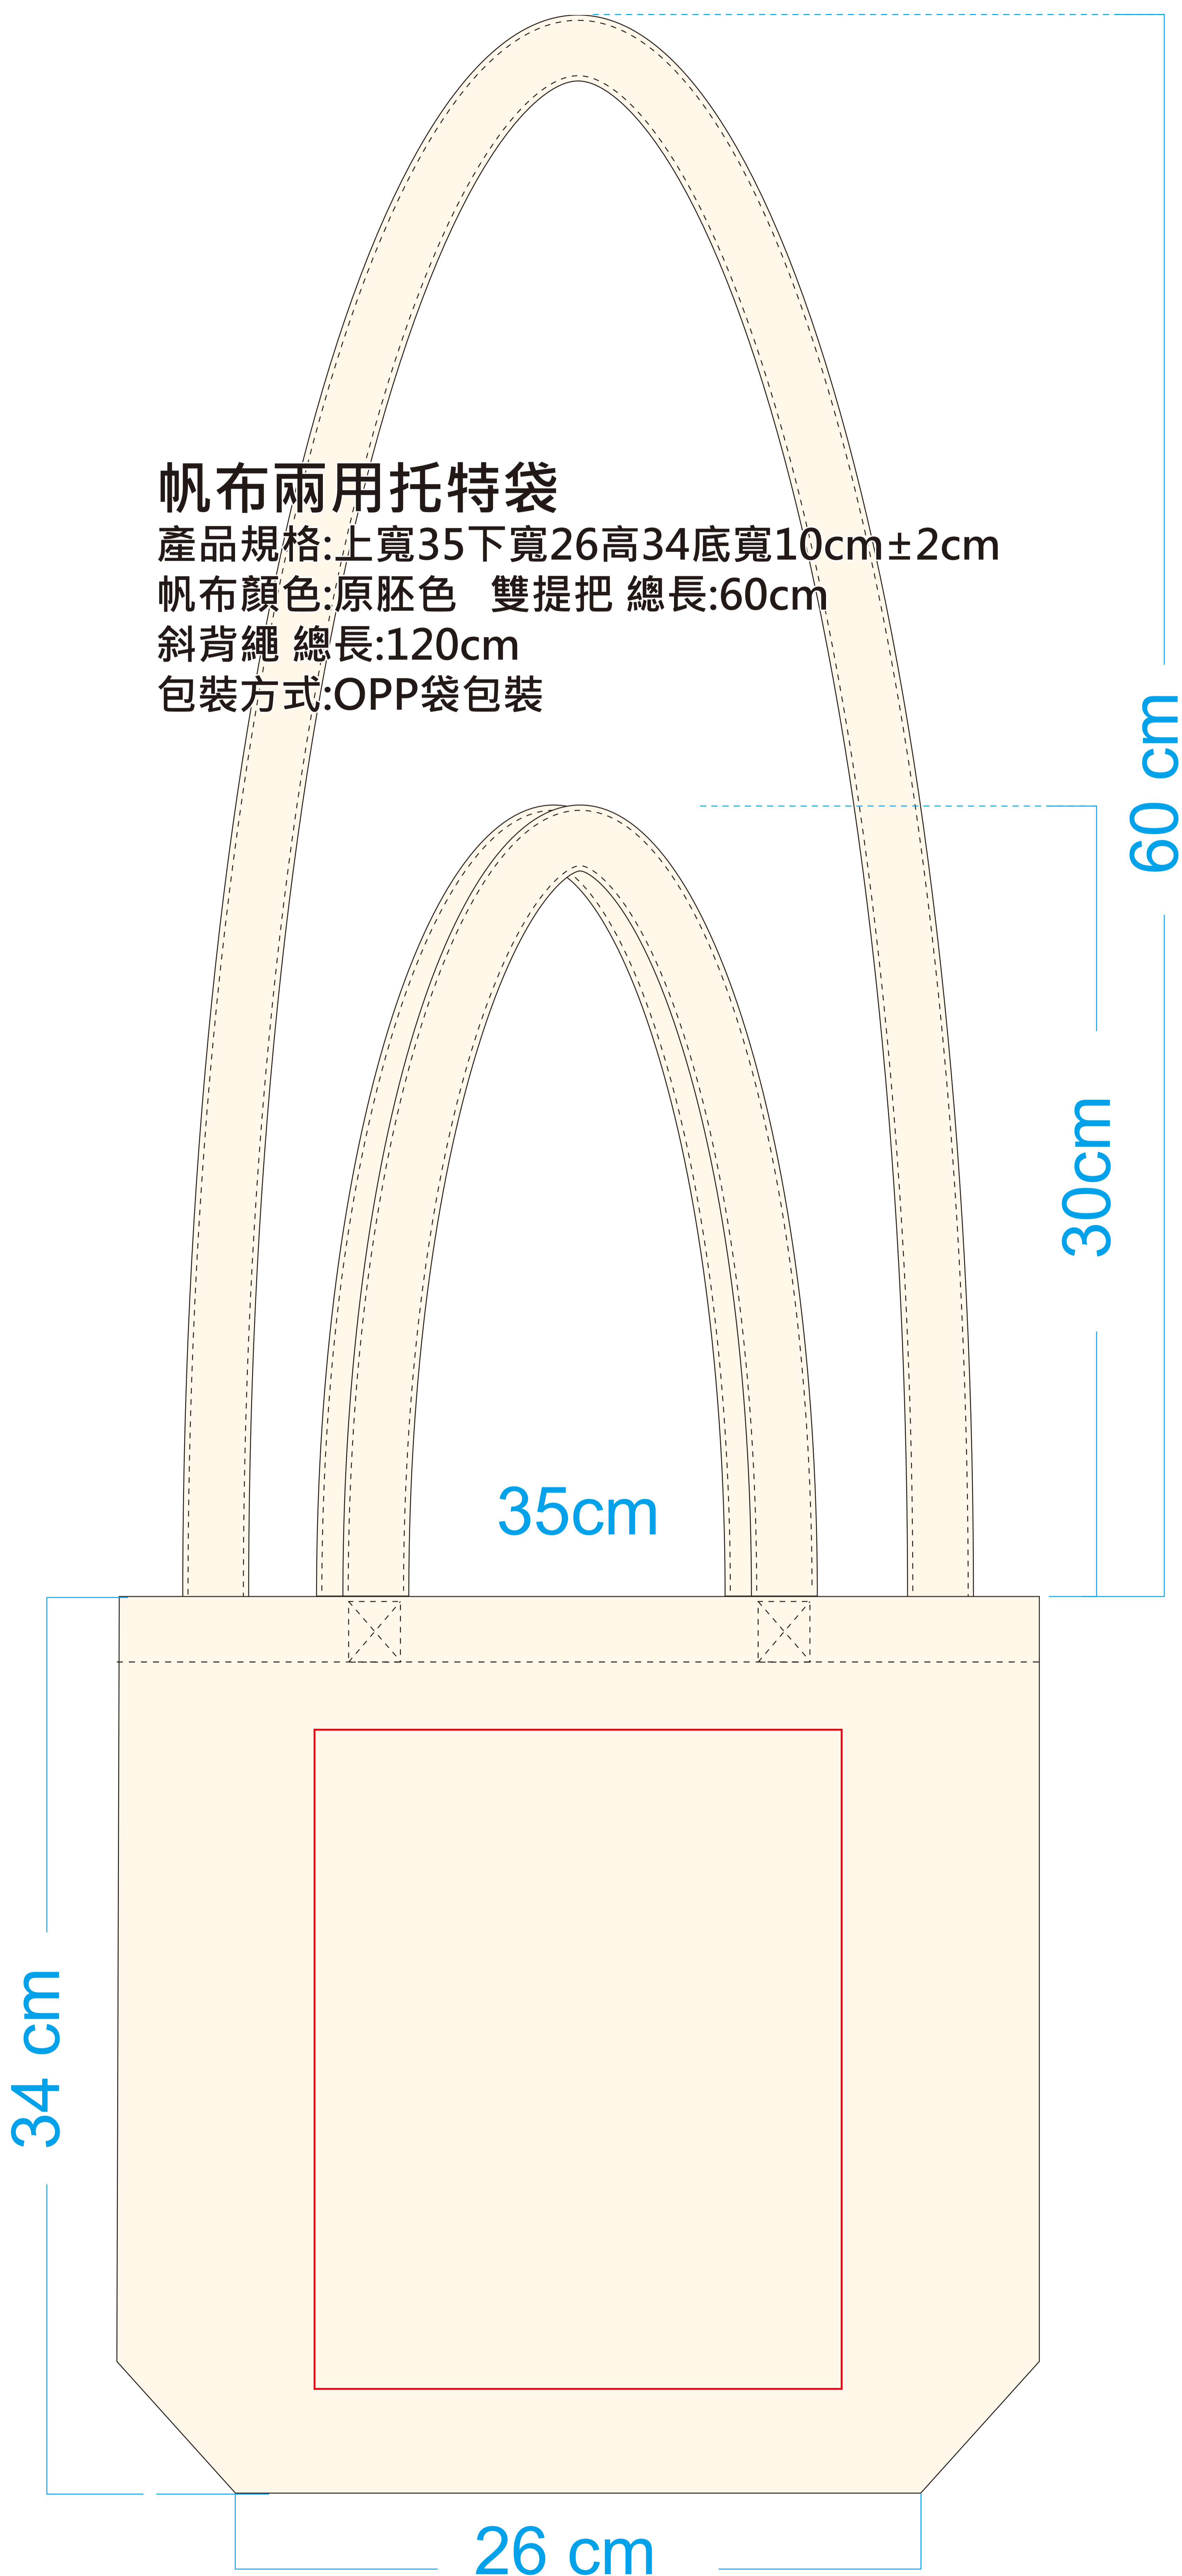

帆布兩用托特袋

產品規格:上寬35下寬26高34底寬10cm±2cm

帆布顏色:原胚色 雙提把 總長:60cm

斜背繩 總長:120cm

包裝方式:OPP袋包裝

印刷範圍:寬20高25cm

請將圖案置於紅框中