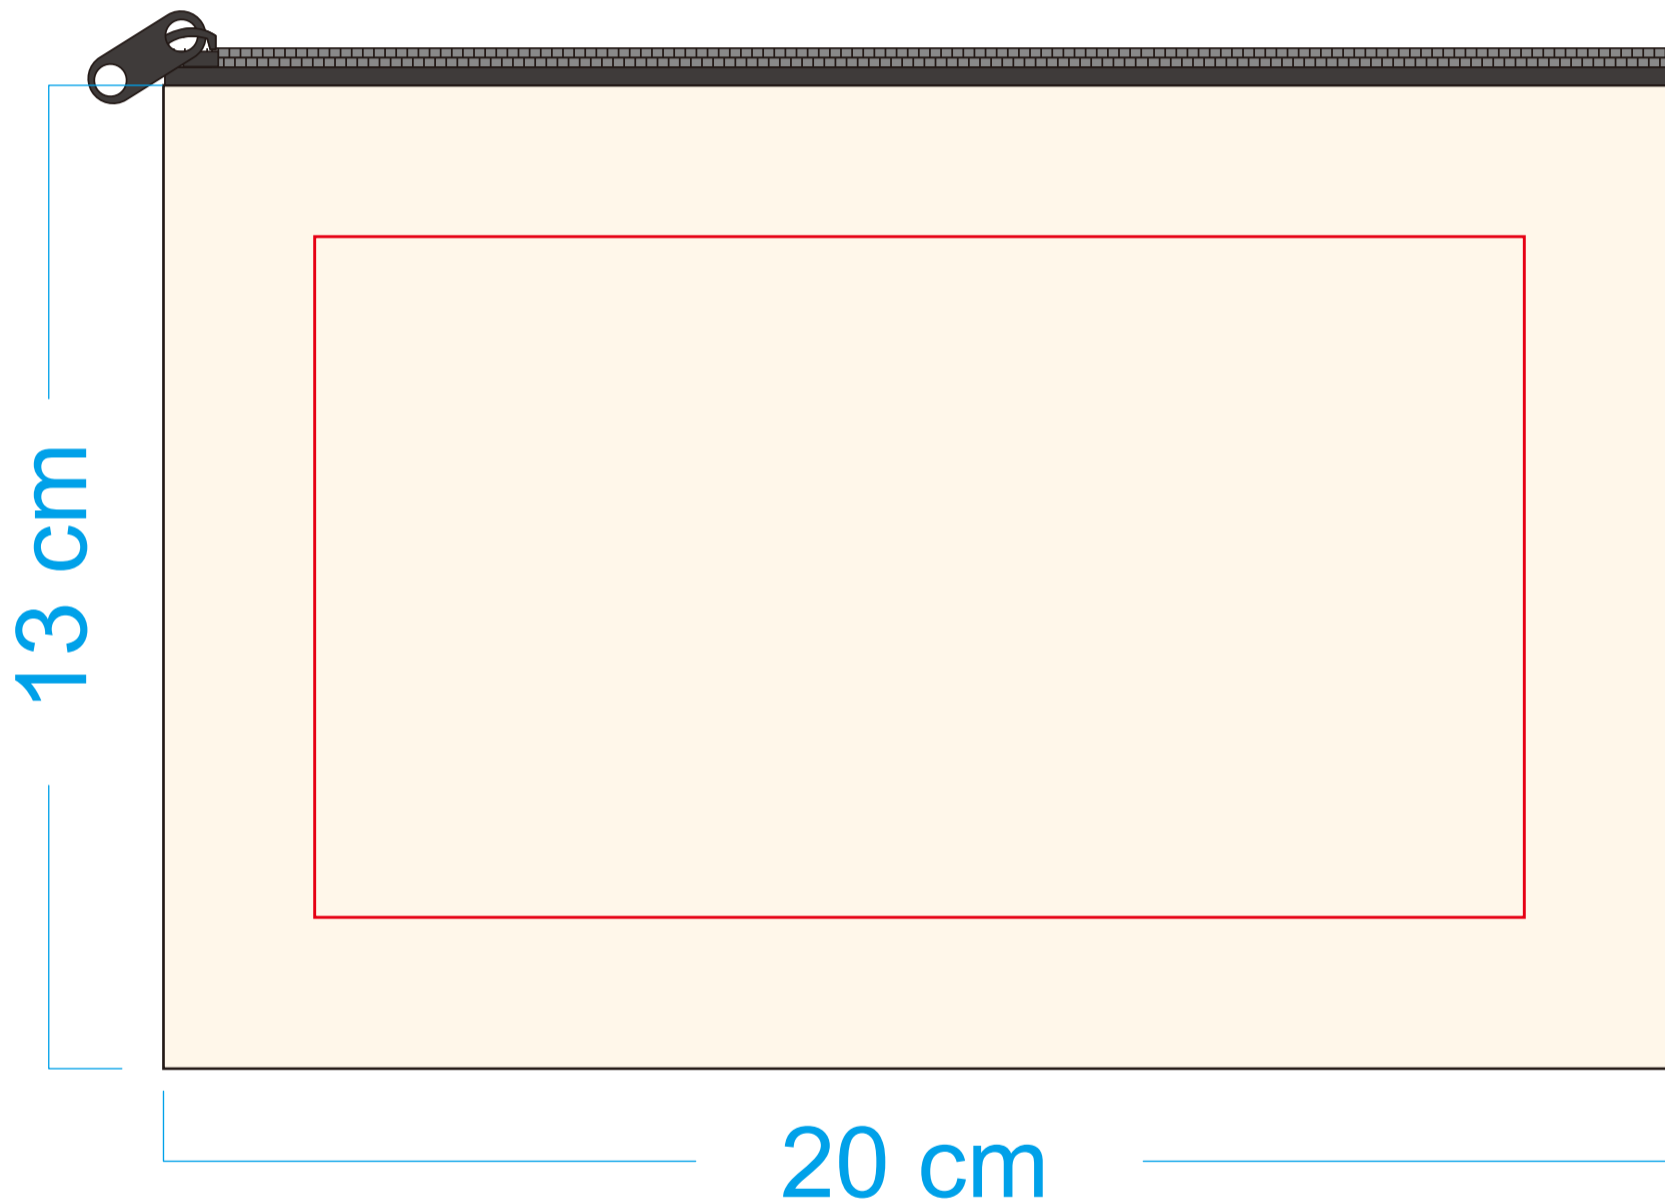

## 帆布平面拉鍊筆袋

產品規格:寬20高13cm ±2cm

帆布顏色:原胚色 【拉鍊】:黑色

包裝方式:OPP袋包裝

**印刷範圍:寬16高9cm**

**請將圖案置於紅框中**