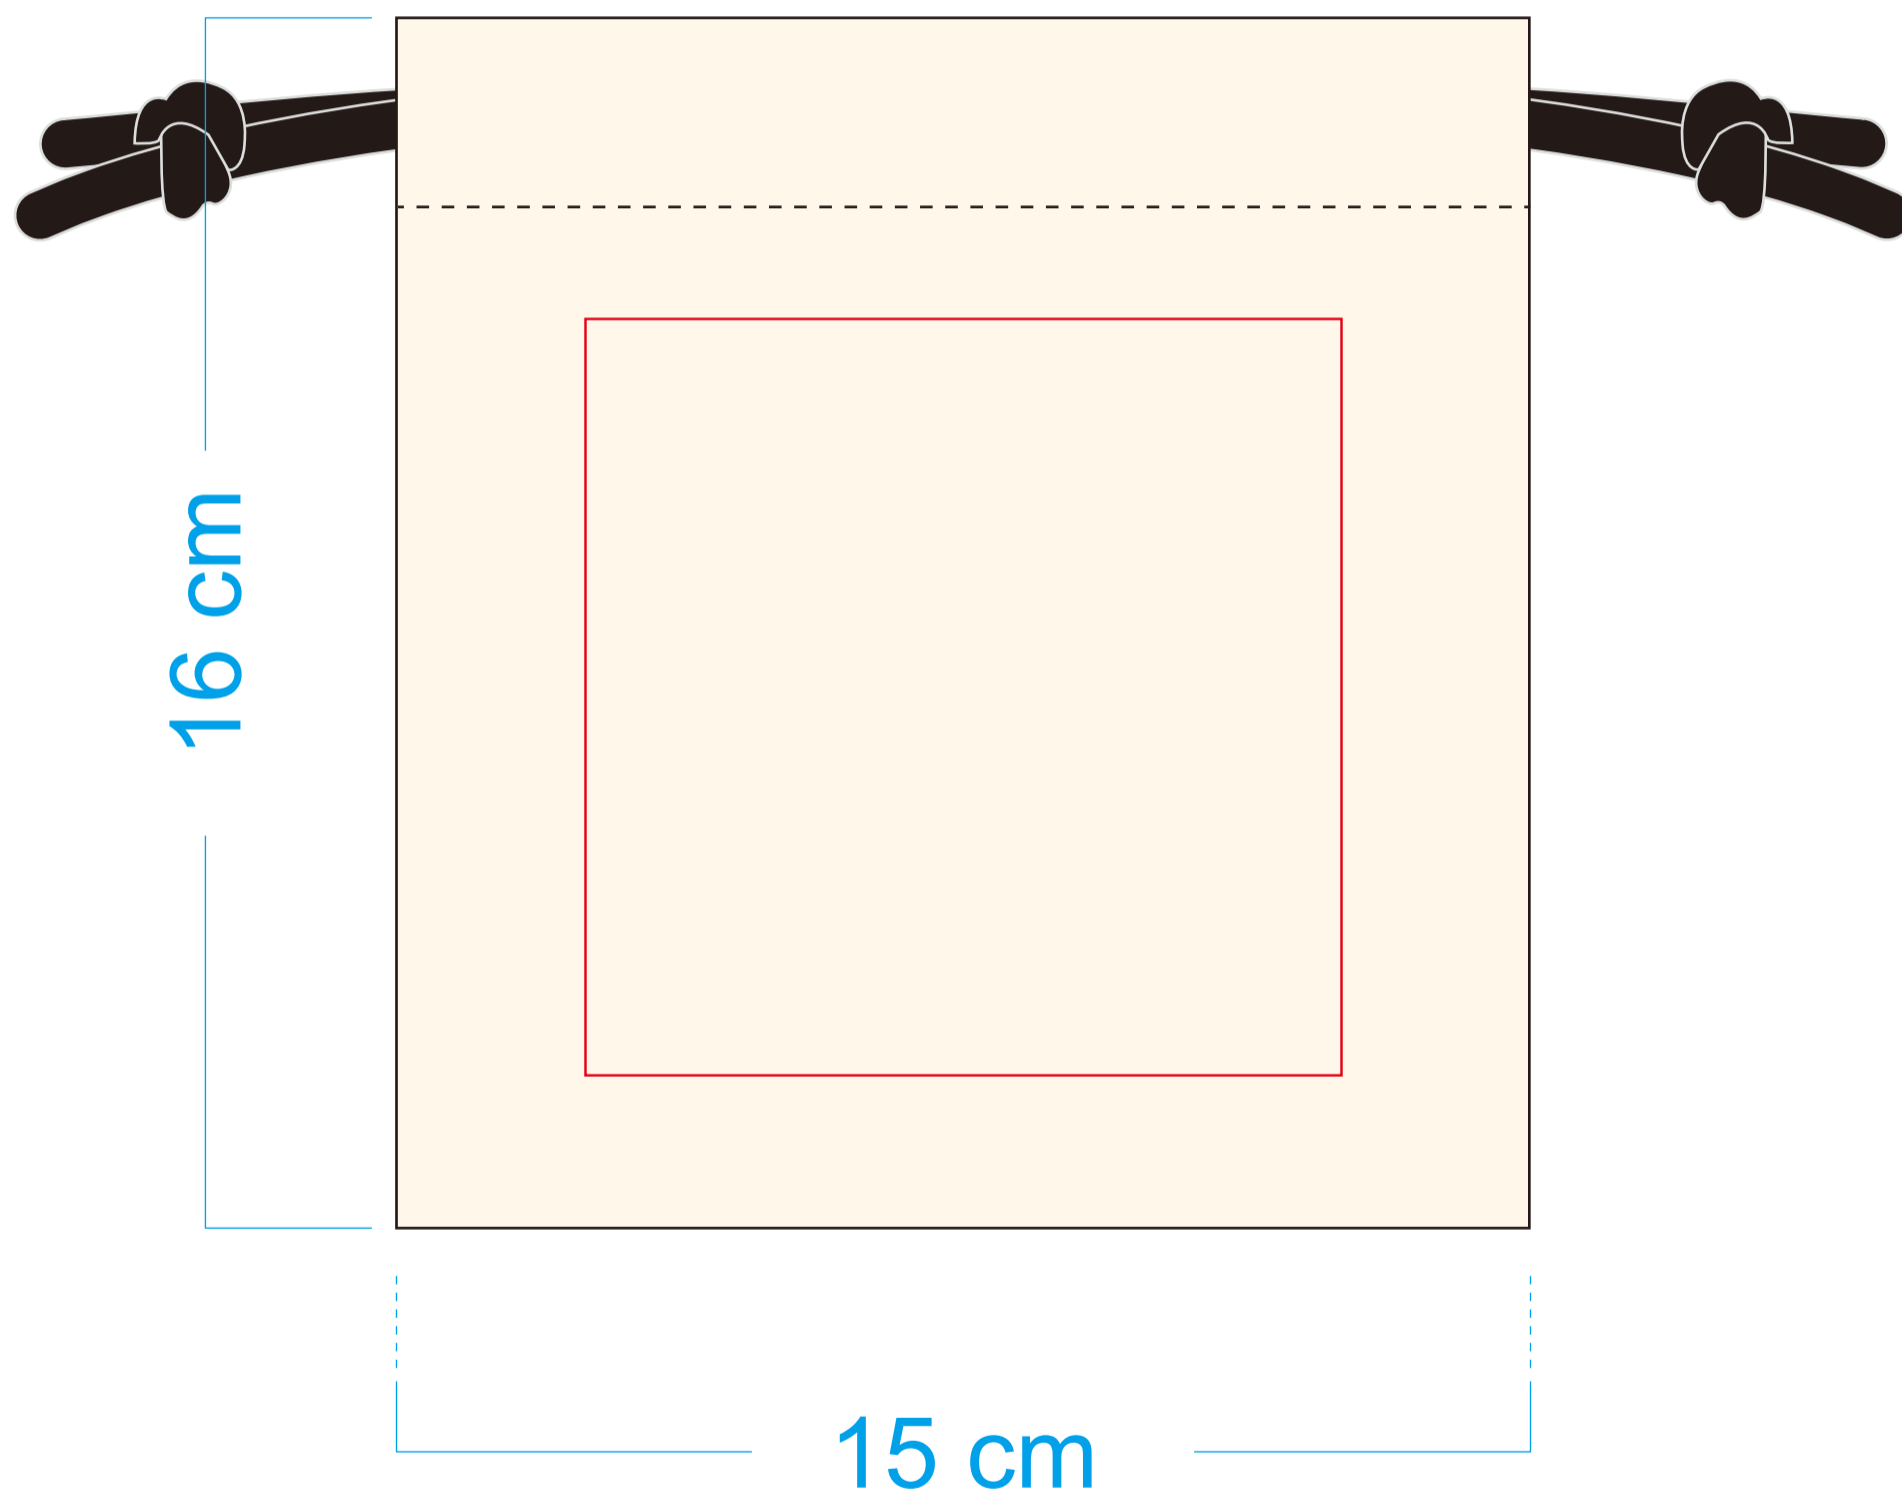

## 帆布束口袋

產品規格:高16寬15cm  $\pm$ 2cm

帆布顏色:米色 【束繩】:黑色棉繩

包裝方式:OPP袋包裝

**印刷範圍:寬10高10cm**

**請將圖案置於紅框中**