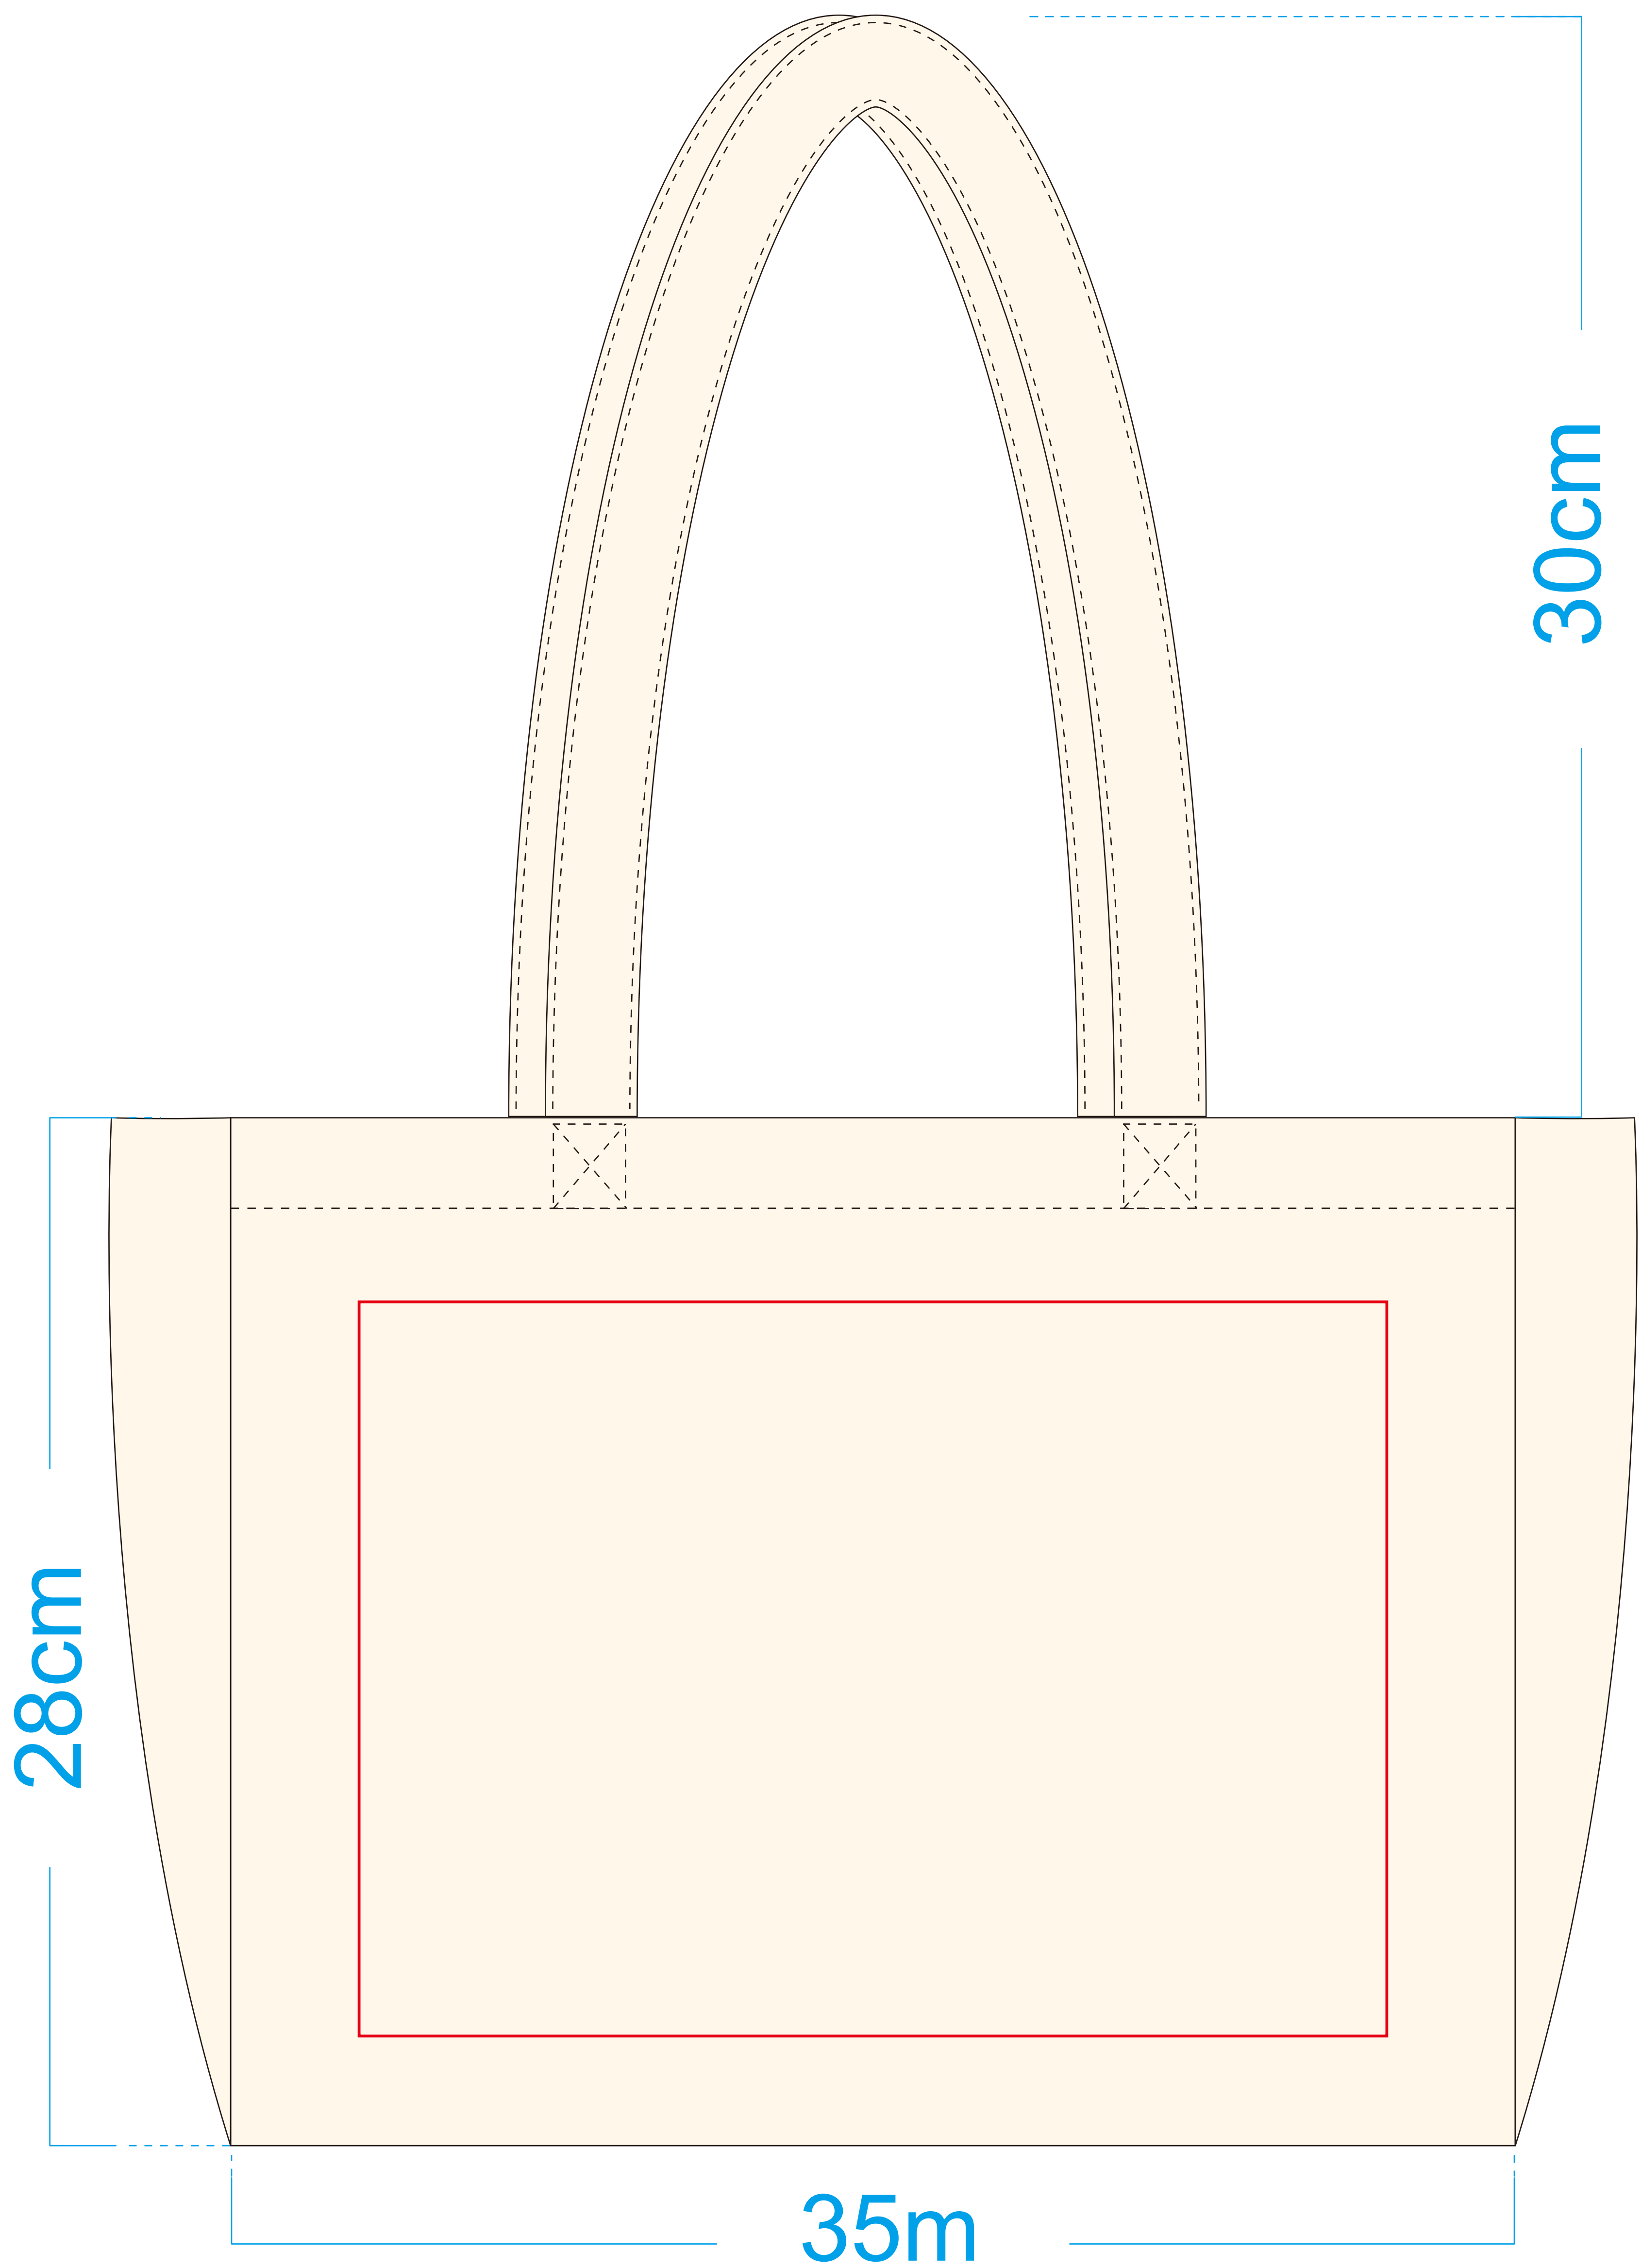

帆布橫式側邊袋

產品規格:高28寬35側寬10cm±2cm

帆布顏色:原胚色 雙提把 總長:肩背60cm

包裝方式:OPP袋包裝

印刷範圍:寬28高20cm

請將圖案置於紅框中