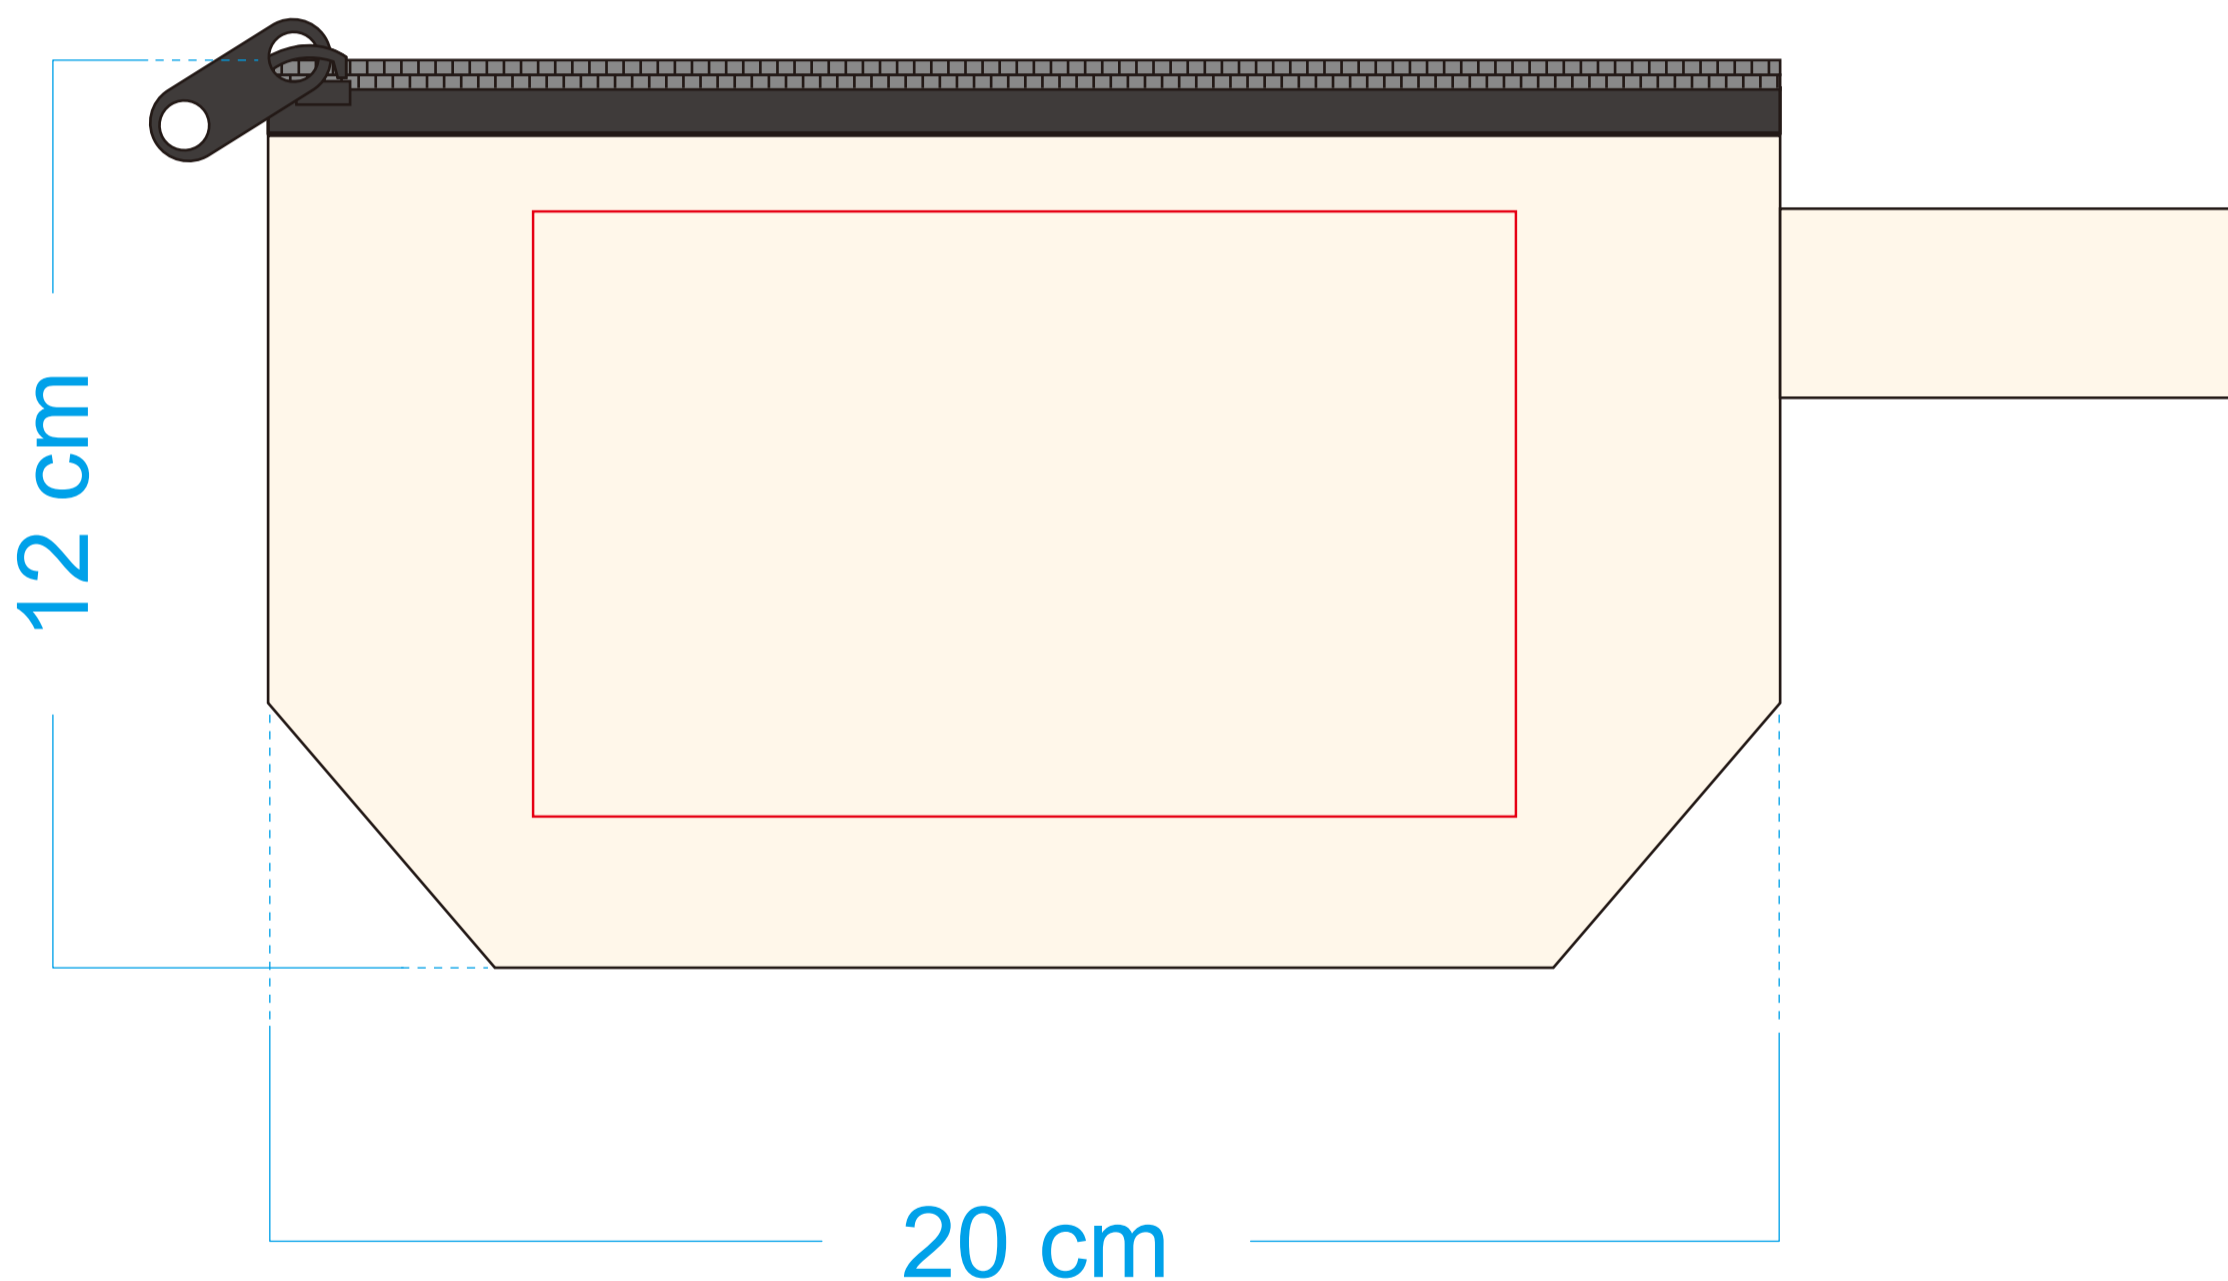

帆布化妝包

產品規格:寬20高12底寬7cm ±2cm

帆布顏色:原胚色 【拉鍊】:黑色

包裝方式:OPP袋包裝

印刷範圍:寬13高8cm

請將圖案置於紅框中