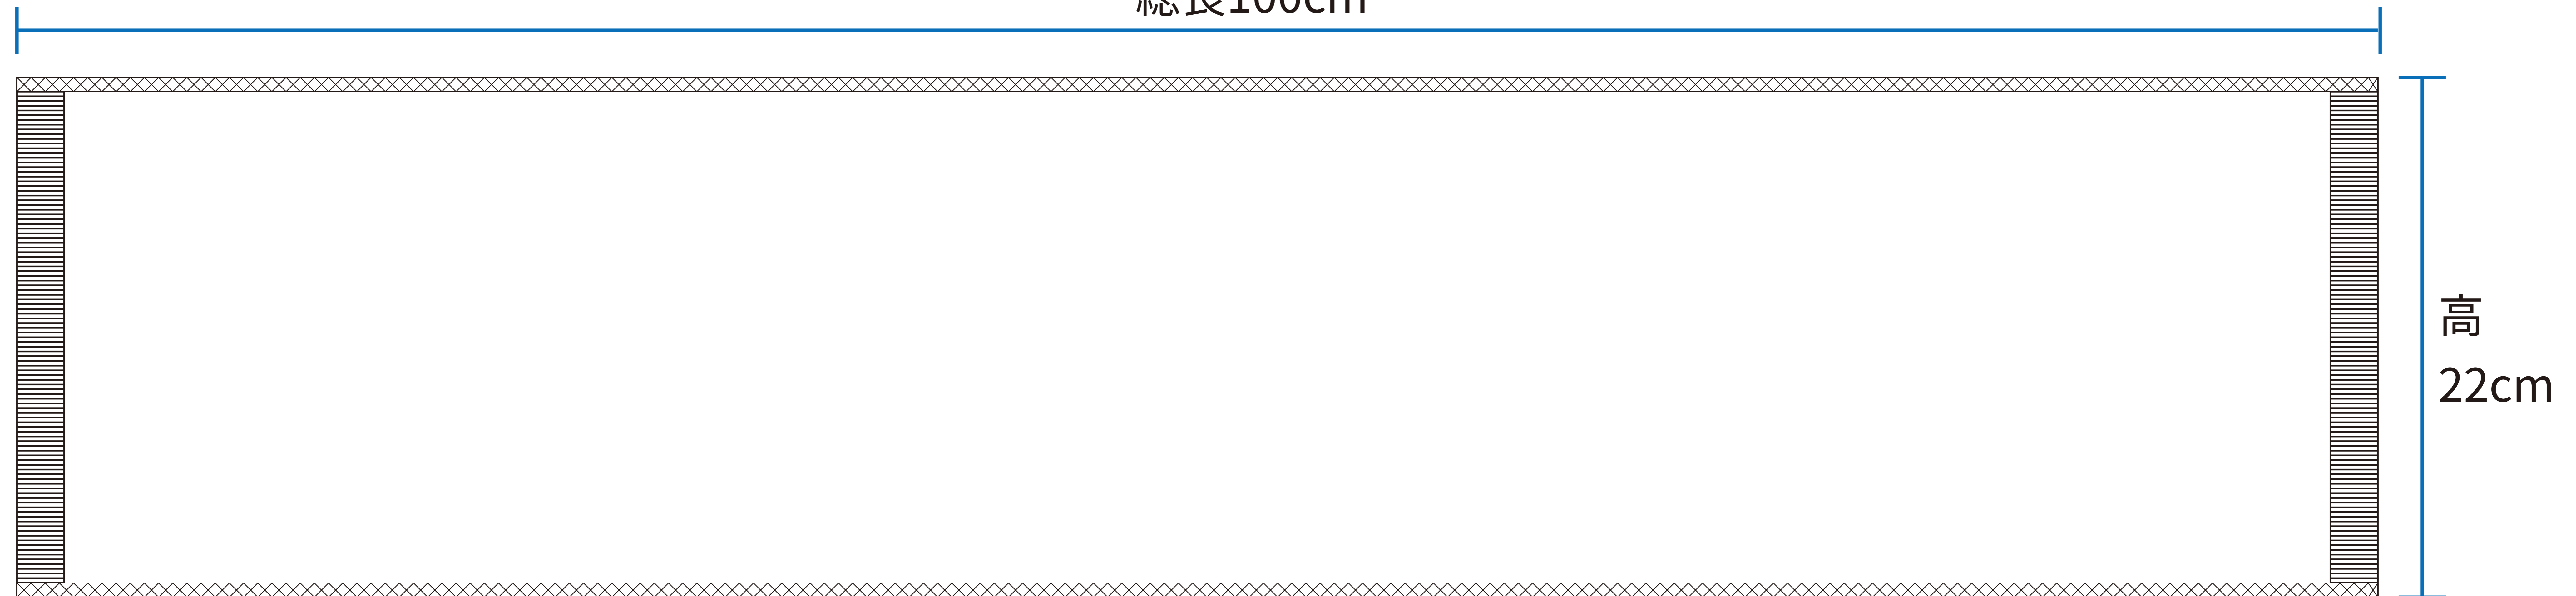

運動雙色緹花純棉毛巾(固定配白字)

產品規格:長100寬22cm±2cm

包裝方式:單個OPP袋包裝。

圖面範圍:96x20.8cm，

圖文安全範圍:94x18.8cm

顏色選擇:黑底,紅底,橘底,藍底，2500條以上可自選定染1色。

【製稿須知】

※製稿前請務必瀏覽下方注意事項，以避免本公司審核退檔耽誤您寶貴的時間。

AI(Illustrator)版本CS5版，若您的軟體高於上述版本將無法開啟，請做降存的動作。

製作注意事項

請使設計尺寸為實際尺寸。

▶毛巾整體尺寸含布頭跟布邊，圖面範圍僅有:96x20.8cm。

▶圖面請製作在範圍:96x20.8cm內，重要圖文請離邊至少1cm以上內。

▶產品均為人工車縫，產生誤差值(±2cm)屬合理範圍，恕不接受以此理由退貨。

▶圖稿線條色塊不要小於0.5cm，單圖形不得小於1cm，以面圖案無法辨識

▶線條最細是0.3cm(線條包含空隙)0.3cm是一條毛線，成品會是模糊的細線

備註:線條太細圖形太小無法製作時，製版時會自動加粗及放大，不另行告知。

▶色塊太小或線條太細機器織出來會看不清楚，請盡量將圖字拉大

▶設計圖請以「顏色底+白字」為基礎，如:紅底白字，不建議白底紅字。

總長100cm

上下-布邊0.6cm

布頭2cn

布頭2cn

尺寸皆為平放丈量，誤差值正負2cm為正常範圍